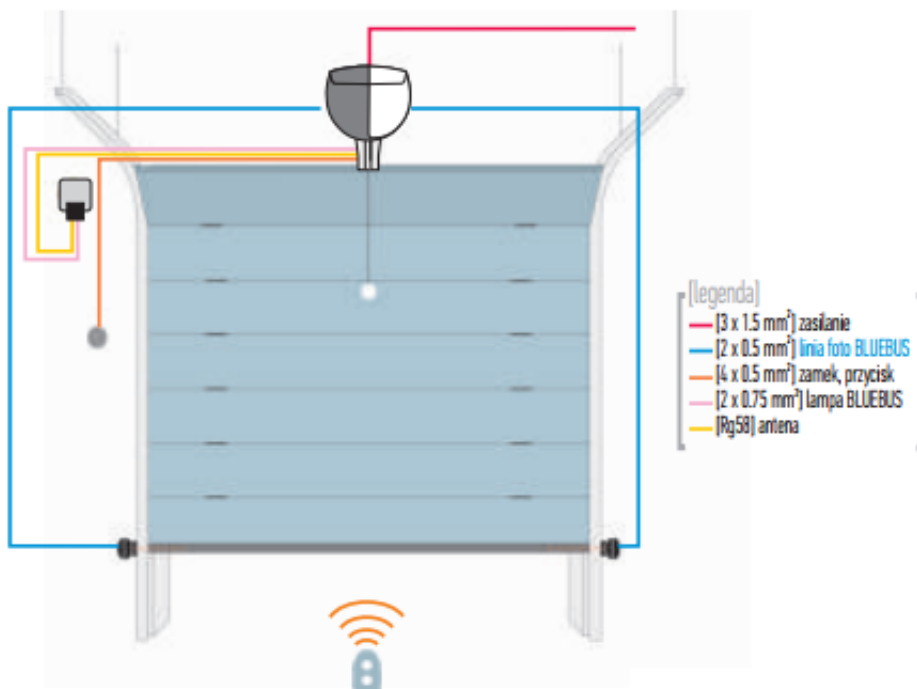

SCHEMAT INSTALACJI

PARAMETRY BRAMY

WYMIARY

SPIN

	BRAMA GARAŻOWA UCHYLNA		BRAMY GARAŻOWE SEKCYJNE	
	wys.	szer.	wys.	szer.
SPIN21KCE	2.2 m	4.2 m	2.35 m	4.4 m
SPIN22KCE	3.2 m	2.9 m	3.4 m	3.1 m