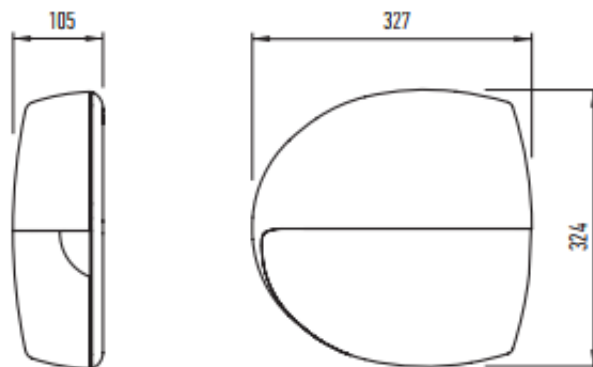

Parametry Techniczne

Parametry		SPIN21/22/23	SN6031	SN6041/SPIN40
Zasilanie	(V)	230	230	230
Zasilanie silnika	(V)	24	24	24
Natężenie prądu	(A)	0.8	1.3	1.4
Moc pobierana	(W)	250	250	370
Stopień zabezpieczenia	(IP)	40	40	40
Prędkość	(m/s)	0.14 - 0.2	0.14 - 0.2	0.14 - 0.2
Max. pow. bramy uchylnej	(m ²)	9.0	9.0	13.0
Max. pow. bramy sekcyjnej	(m ²)	9.0	9.0	13.0
Siła uciągu	(N)	650	650	1000
Temperatura pracy	(°C Min/Max)	-20 do +50	-20 do +50	-20 do +50
Intensywność pracy	(Cykle/dzień)	50	50	50
Wymiary	(mm)	311x327x105	311x327x105	311x327x105
Ciężar z szyną	(kg)	15	15	16

Schematy

SCHEMAT INSTALACJI

PARAMETRY BRAMY

WYMIARY

SPIN

	BRAMA GARAŻOWA UCHYLNA		BRAMY GARAŻOWE SEKCYJNE	
	wys.	szer.	wys.	szer.
SPIN21KCE	2.2 m	4.2 m	2.35 m	4.4 m
SPIN22KCE	3.2 m	2.9 m	3.4 m	3.1 m

NICE

NICE - marka Nice jest obecna na polskim rynku od 1996 roku i w tym czasie z dystrybutora bardzo podstawowych rozwiązań do automatyzacji bram i rolet, stała się dostawcą kompleksowych systemów automatyki, zintegrowanych z nimi systemów alarmowych wspartych najnowocześniejszymi rozwiązaniami technicznymi ułatwiającymi zarówno ich instalację, jak i użytkowanie. Wieloletnie doświadczenie, coraz większe zaufanie konsumentów i specjalistów do marki Nice oraz przyjęta strategia dostarczenia klientom kompleksowej oferty uzupełniających się produktów, stały się przesłanką do wprowadzenia na rynek w 2011 roku wysokiej klasy segmentowych bram garażowych Nice. Dzięki temu firmie udaje się utrzymać przewagę konkurencyjną i pozycję lidera rynku, a przyznany trzykrotnie tytuł 'Lider Rynku' w kategorii najlepsza firma w branży automatyki do bram i rolet jest najlepszym dowodem uznania i zaufania Klientów.