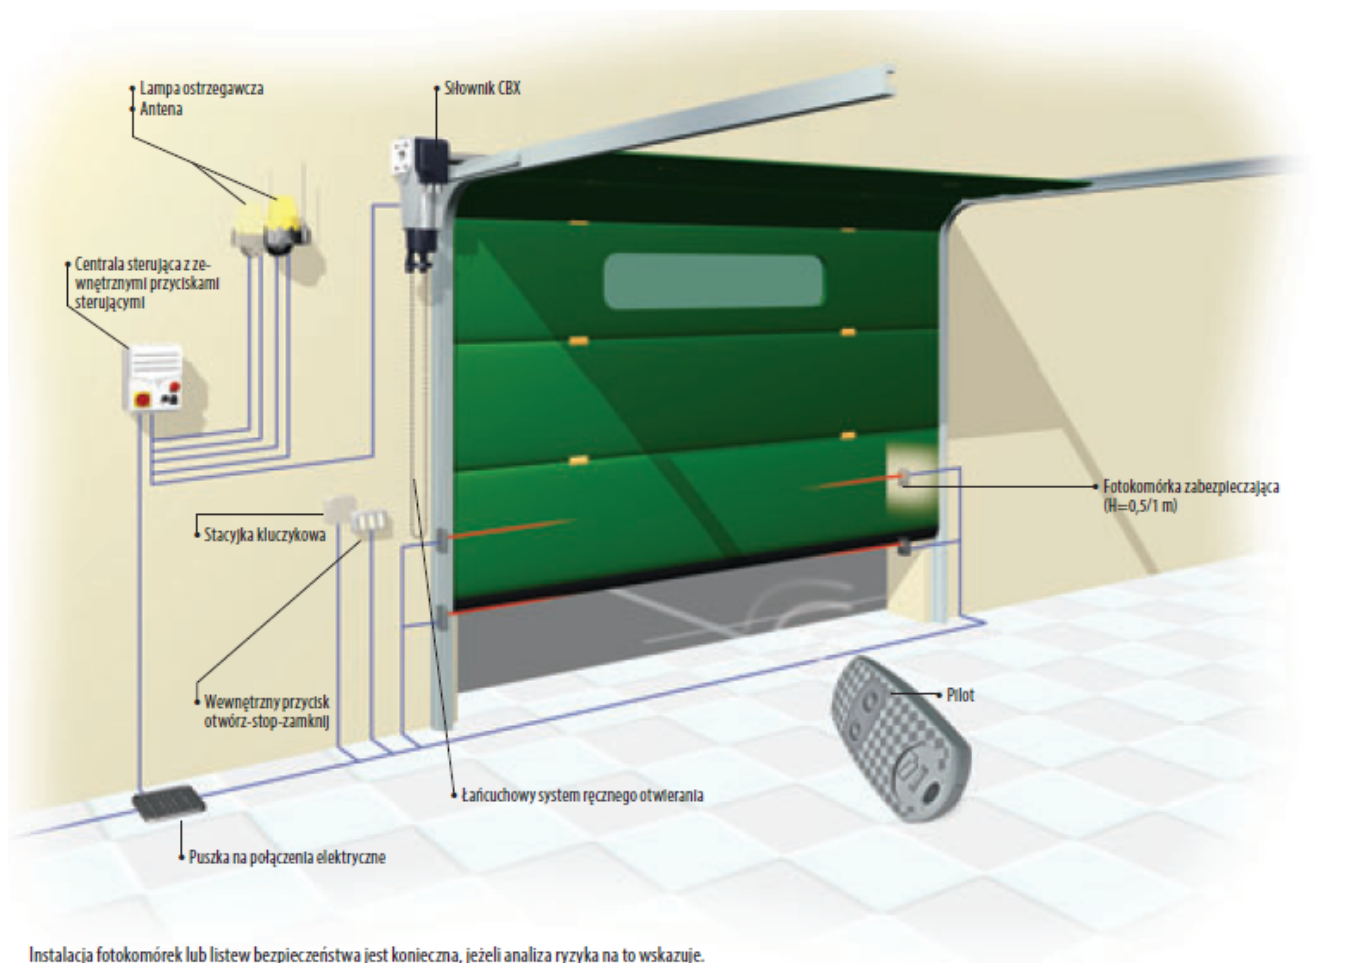

Szyna łańcuchowa o długości 3,3 m

Jest to szyna z ocynkowanej blachy z uchwytem do montażu siłownika i mechanizmem regulacji napięcia łańcucha. W opcji przy dodatkowej opłacie możliwy jest zakup z szyną o długości 3,9 m.

Pilot czterokanałowy Space o zmiennym kodzie (SP4)

Pilot SP4 stosowany jest w automatyce bramowej Came. Posiada 4 przyciski (4 kanały) znajdujące się w charakterystycznym zagłębieniu, które eliminuje ryzyko przypadkowego wciśnięcia przycisków.

Główne cechy:

- zasięg 50-150 m w zależności od odbiornika
- bateria typ 23A 12 V (w komplecie)
- częstotliwość 433 MHz
- wymiary 44 x 67 x 17 mm

Przykładowa instalacja u klienta indywidualnego

Zestaw Zawiera

- HG600 Siłownik o sile ciągu 600 N 1 z szyną łańcuchową przenoszącą napęd o długości 3,3 m
- PL0021 Pilot zmiennokodowy czterokanałowy 1

Przykład instalacji

Instalacja fotokomórek lub listew bezpieczeństwa jest konieczna, jeżeli analiza ryzyka na to wskazuje.