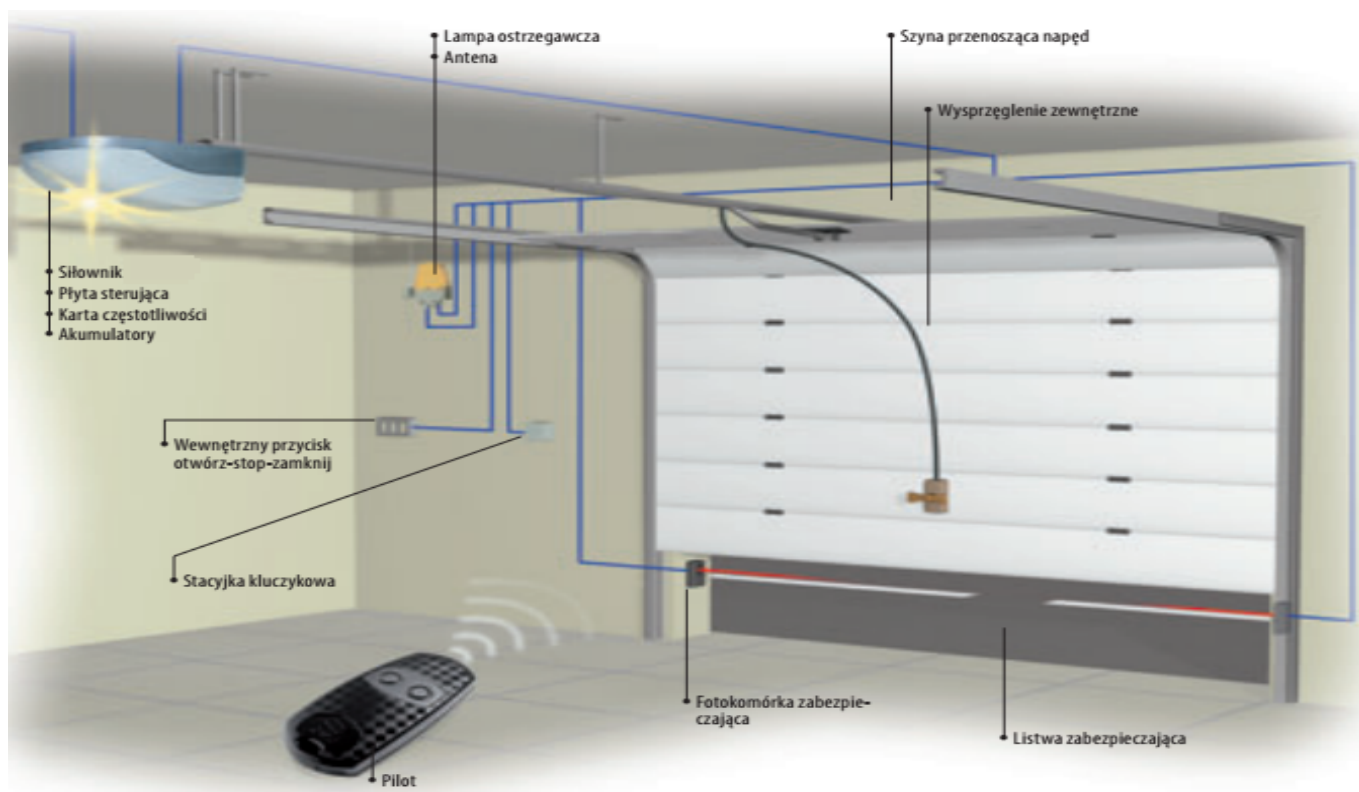

Zestaw Zawiera

- HG600 Siłownik o sile ciągu 600 N 1 z szyną łańcuchową przenoszącą napęd o długości 3,3 m
- PL0021 Pilot zmiennokodowy czterokanałowy 1

Przykład instalacji