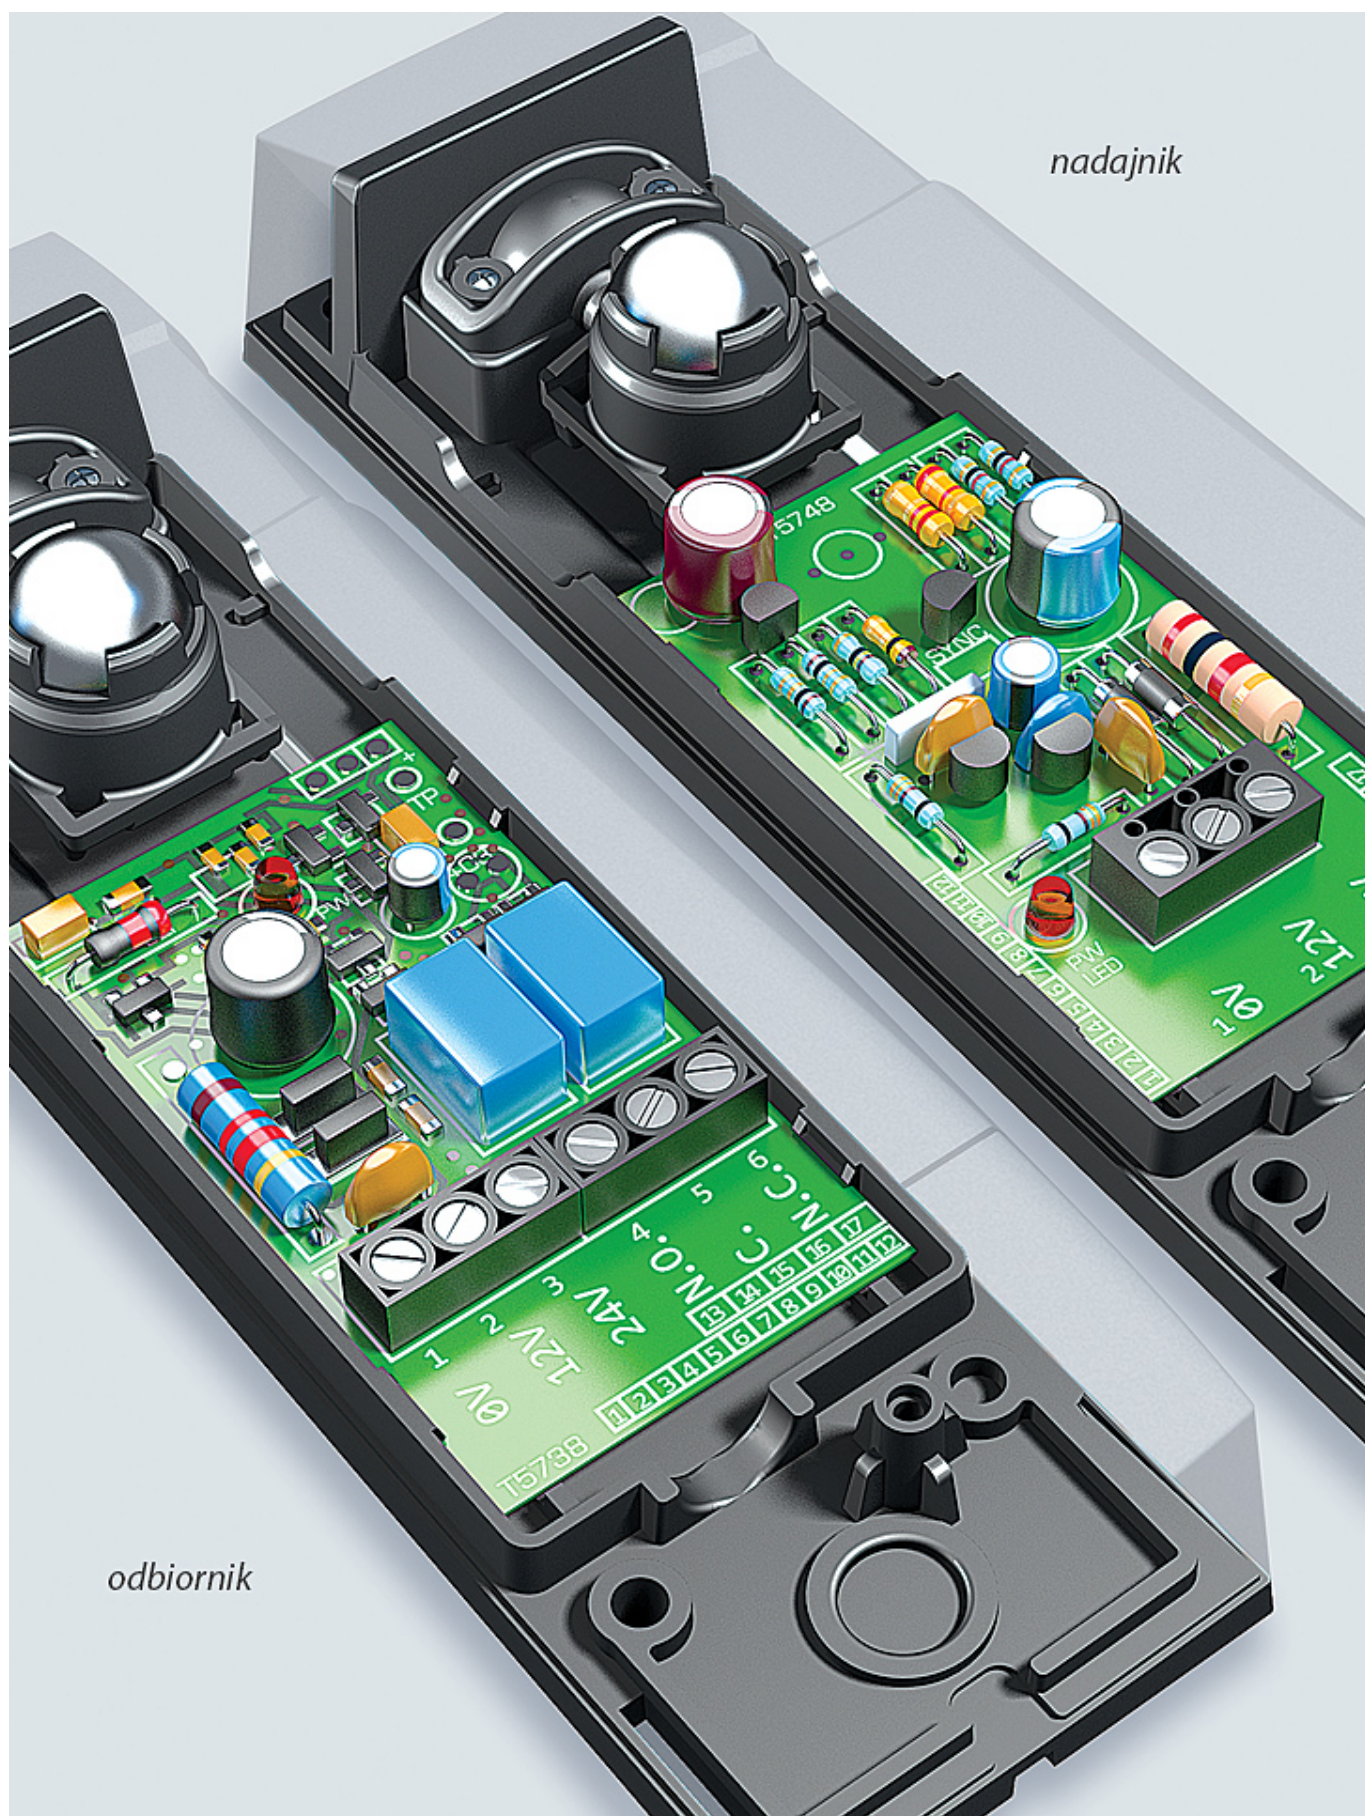

Link do produktu: <https://www.e-gate.com.pl/tousek-fotokomorki-ls-180-ruchoma-soczewka-13510340-p-2202.html>

TOUSEK - Fotokomórki LS 180 (ruchoma soczewka) - 13510340

Cena brutto	306,00 zł
Cena netto	248,78 zł
Dostępność	Dostępny
Numer katalogowy	13510340
Kod producenta	LS 180
Producent	Tousek

Opis produktu

TOUSEK LS 180

nadajnik

odbiornik

Fotokomórka LS 180 - zasięg do 20m:

- nadzwyczaj wąska obudowa
- obrotowa soczewka o 180°
- soczewka oddzielona od elektroniki
- zasięg do 20m
- wlot kabla do wyboru od tyłu (niewidocznie) lub od spodu

Zestaw Zawiera

W zestawie:

- **Fotokomórki LS 180 (ruchoma soczewka) - 13510340**