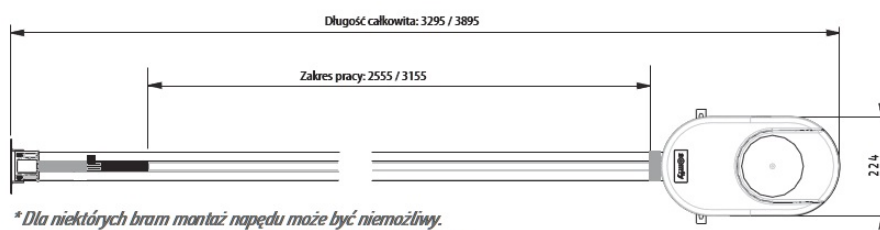

Wymiary zewnętrzne [mm]:

o Producentcie

SOMFY - to nie przypadek, że specjaliści zajmujący się kontrolą dostępu do budynków mieszkalnych wybierają markę Somfy. Somfy to jakość, oszczędność energii, bezpieczeństwo i komfort. Technologia Somfy - lepsza jakość życia wokół domu.

Innowacje Somfy: dla poprawy komfortu Twojego życia. 10% przychodów ze sprzedaży poświęcamy na innowacje. Każdego dnia, 400 inżynierów firmy Somfy opracowuje nowe sposoby poprawy komfortu i bezpieczeństwa w Twoim domu. Co roku z ich dążenia do innowacyjności rodzi się około 400 patentów, czyniących Twoje życie