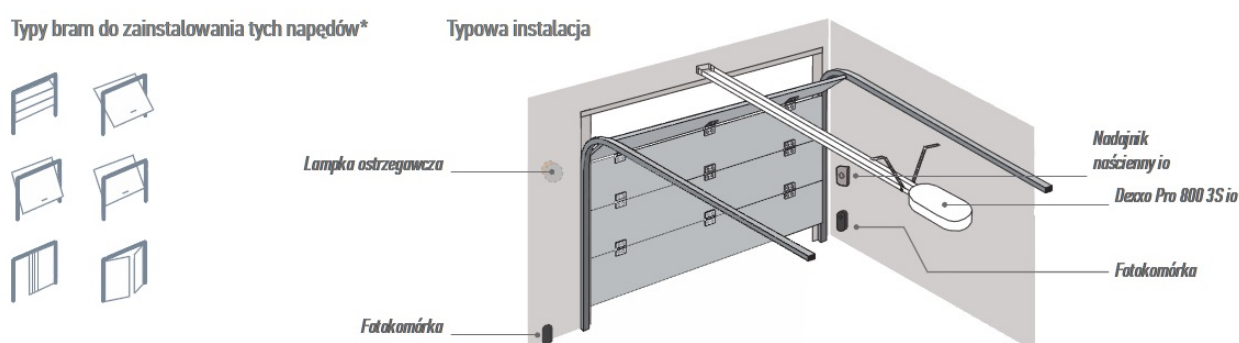

W skład zestawu wchodzi

W zestawie

- napęd Dexxo Pro 800 io + niezbędne elementy do montażu (sama szyna)
- 2 piloty Keygo io

Zestaw montażowy obejmuje:

- 1 wysięgnik połączenia z bramą,
- 1 blok bramy,
- 1 blok nadproża na zawiasach,
- 4 wsporniki sufitowe,
- wkręty i mocowania.

Uwaga: szynę należy dobrać odpowiednio do wymiarów bramy garażowej

Wymiary zewnętrzne [mm]:

o Producentcie

SOMFY - to nie przypadek, że specjaliści zajmujący się kontrolą dostępu do budynków mieszkalnych wybierają markę Somfy. Somfy to jakość, oszczędność energii, bezpieczeństwo i komfort. Technologia Somfy - lepsza jakość życia wokół domu.