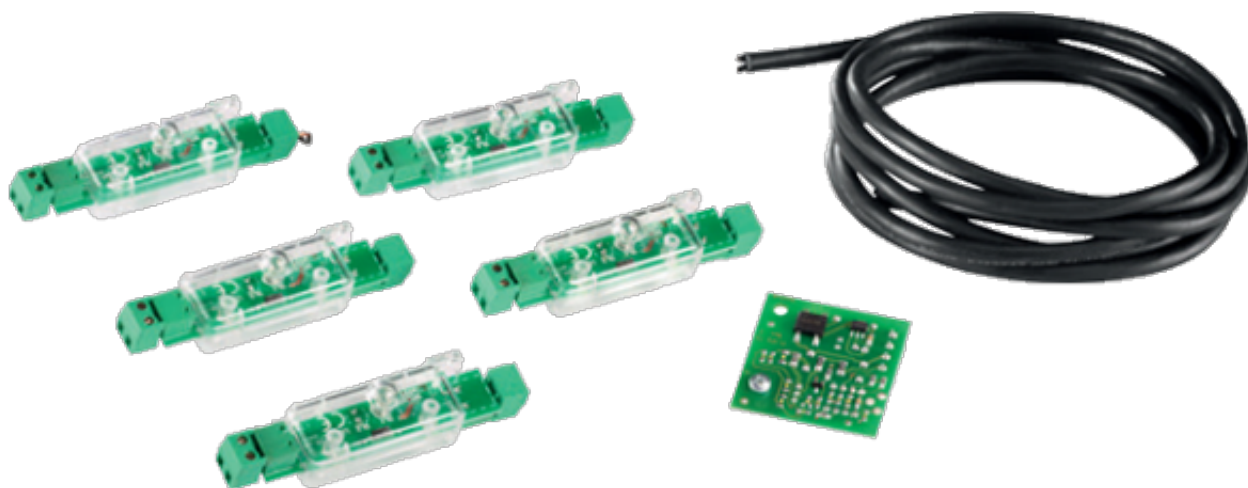


Dane aktualne na dzień: 02-04-2025 17:49

Link do produktu: <https://www.e-gate.com.pl/somfy-9020718-zestaw-diod-led-do-ramienia-levixo-p-3946.html>

Somfy 9020718 zestaw diod LED do ramienia Levixo

Cena brutto	420,00 zł
Cena netto	341,46 zł
Dostępność	Dostępny
Kod producenta	9020718
Producent	KEY automation

Opis produktu

Somfy 9020718 zestaw diod LED do wyciągnika Levixo

Diody LED do zaokrąglonego lub prostokątnego wysięgnika, 5 modułów.

Zestaw Zawiera

W skład zestawu wchodzi:

-Somfy 9020718 diody LED x 1kpl.