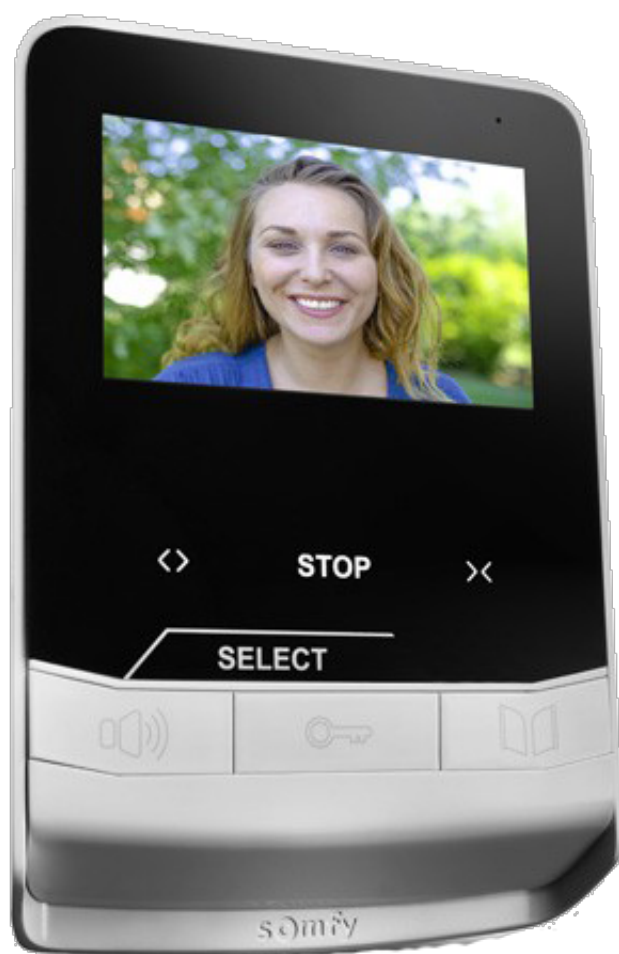

Specyfikacja techniczna monitora:

Producent: Somfy

Ekran: Kolorowy 4" 10.5cm