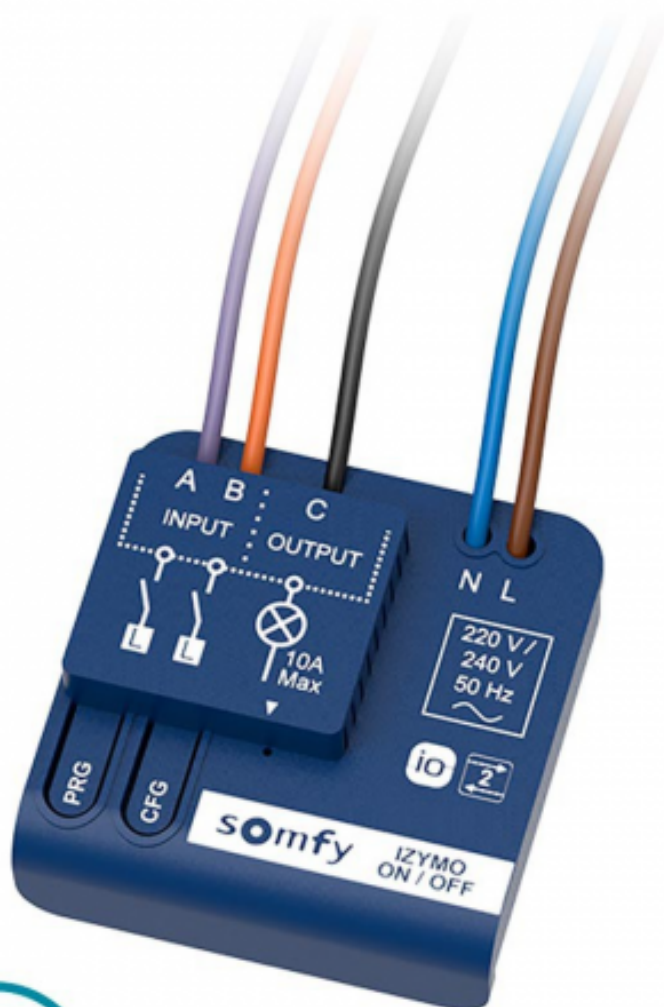

Link do produktu: <https://www.e-gate.com.pl/somfy-1860093-zasilacz-animeo-4-5-a-do-napedow-24-v-dc-p-3879.html>

Somfy 1860093 zasilacz animeo 4,5 A do napędów 24 V DC

Cena brutto	1 398,00 zł
Cena netto	1 136,59 zł
Cena poprzednia	1 553,49 zł
Dostępność	Dostępny
Numer katalogowy	1860093
Kod producenta	zasilacz animeo 4,5 A do napędów 24 V DC
Producent	Somfy

Opis produktu

Somfy 1860093 zasilacz animeo 4,5 A do napędów 24 V DC

Zasilacz animeo do napędów 24V DC.

Zestaw Zawiera

W skład zestawu wchodzi:

-Somfy 1860093 zasilacz animeo 4,5 A x 1szt.

-gwarancja od autoryzowanego dilera firmy Somfy