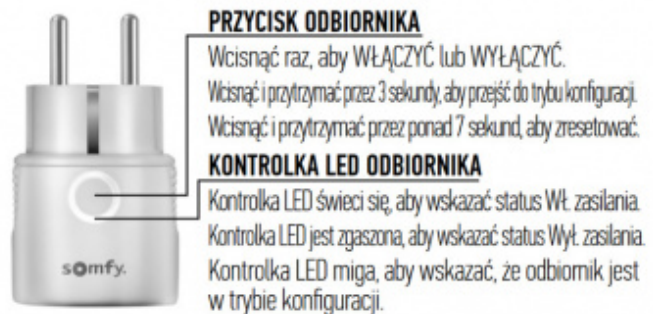

Link do produktu: <https://www.e-gate.com.pl/somfy-1822617-odbiornik-do-gniazdka-onoff-p-3782.html>

Somfy 1822617 Odbiornik do gniazdka On/Off

Cena brutto	318,00 zł
Cena netto	258,54 zł
Dostępność	Dostępny
Numer katalogowy	1822617
Kod producenta	Odbiornik do gniazdka On/Off
Producent	Somfy

Opis produktu

Gniazdo działa w technologii io-homecontrol®, dzięki czemu przy użyciu odpowiedniego sterownika możesz w dowolnej chwili sprawdzić status urządzenia (włączone lub wyłączone). W połączeniu z TaHoma lub Connexoon masz jeszcze więcej możliwości - steruj urządzeniem za pomocą smartfona lub komputera, twórz spersonalizowane scenariusze, harmonogramy i przejmij całkowitą kontrolę nad domem z dowolnego miejsca na świecie.