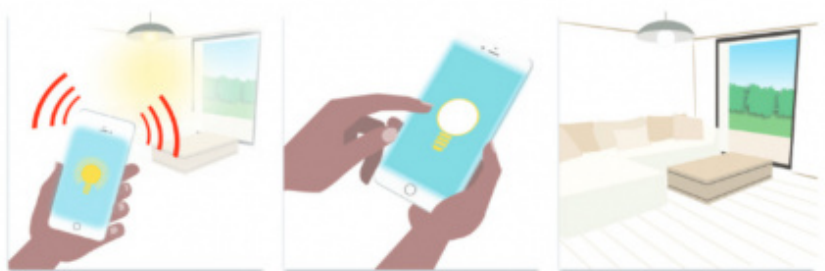

Link do produktu: <https://www.e-gate.com.pl/somfy-1822612-odbiornik-do-oswietlenia-rgb-led-receiver-io-p-3830.html>

SOMFY 1822612 Odbiornik do oświetlenia - RGB LED receiver io

Cena brutto	988,00 zł
Cena netto	803,25 zł
Dostępność	Dostępny
Numer katalogowy	1822612
Kod producenta	Odbiornik do oświetlenia - RGB LED receiver io
Producent	Somfy

Opis produktu

Odbiornik z dwukierunkową komunikacją radiową io-homecontrol® do sterowania oświetleniem LED

Odbiornik do oświetlenia - White LED Nr ref: 1822611

Odbiornik do oświetlenia - RGB LED Nr ref: 1822612

Odbiornik do oświetlenia - Tunable White LED Nr ref: 1822613

Zalety produktu :

- dwukierunkowa technologia io-homecontrol® (informacja zwrotna)
- funkcjonalności: włączanie i wyłączanie; zarządzanie barwą, natężeniem, temperaturą oświetlenia; funkcja "my"; funkcja pętli
- odbiornik jest wyposażony w czasomierz, który można włączyć lub wyłączyć. Powoduje wyłączenie urządzenia po 3, 6 lub 12 godzinach
- możliwość wbudowania w markizy i pergole
- stopień ochrony IP55
- szeroka gama kompatybilnych sterowań

LED Receiver io da Ci wiele nowych możliwości w zarządzaniu Twoim systemem oświetlenia. Steruj nim lokalnie

lub zdalnie, zgodnie z potrzebami. Za pomocą sterownika włączysz i wyłączysz światło oraz ustawisz barwę, temperaturę i natężenie emitowanego oświetlenia. Zapisz swoją ulubioną konfigurację i jednym kliknięciem uruchamiają ją dzięki funkcji "my". Wykorzystaj odbiorniki, aby w połączeniu z systemem TaHoma tworzyć wyjątkowe scenariusze, np. otwórz markizę i włącz ulubione ustawienie oświetlenia LED, aby przygotować taras na wieczorne spotkanie z rodziną i przyjaciółmi. Produkt dostępny w trzech wersjach: RGB, White i Tunable White