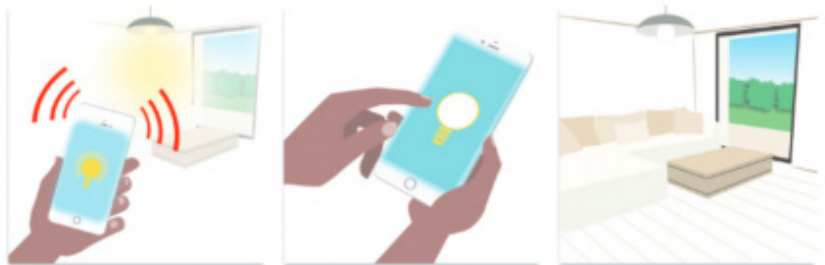

Link do produktu: <https://www.e-gate.com.pl/somfy-1822611-odbiornik-do-oswietlenia-white-led-p-3832.html>

SOMFY 1822611 Odbiornik do oświetlenia - White LED

Cena brutto	943,00 zł
Cena netto	766,67 zł
Dostępność	Dostępny
Numer katalogowy	1822611
Kod producenta	Odbiornik do oświetlenia - White LED
Producent	Somfy

Opis produktu

Odbiornik z dwukierunkową komunikacją radiową io-homecontrol® do sterowania oświetleniem LED receiver IO ze ściemniaczem, 4 kanały podłączenia diod LED

Odbiornik do oświetlenia - White LED Nr ref: 1822611

Odbiornik do oświetlenia - RGB LED Nr ref: 1822612

Odbiornik do oświetlenia - Tunable White LED Nr ref: 1822613

LED Receiver io da Ci wiele nowych możliwości w zarządzaniu Twoim systemem oświetlenia. Steruj nim lokalnie lub zdalnie, zgodnie z potrzebami. Za pomocą sterownika włączysz i wyłączysz światło oraz ustawisz barwę, temperaturę i natężenie emitowanego oświetlenia. Zapisz swoją ulubioną konfigurację i jednym kliknięciem uruchamiasz ją dzięki funkcji "my". Wykorzystaj odbiorniki, aby w połączeniu z systemem TaHoma tworzyć wyjątkowe scenariusze, np. otwórz markizę i włącz ulubione ustawienie oświetlenia LED, aby przygotować taras na wieczorne spotkanie z rodziną i przyjaciółmi. Produkt dostępny w trzech wersjach: RGB, White i Tunable White

Zestaw Zawiera

Elementy zestawu: