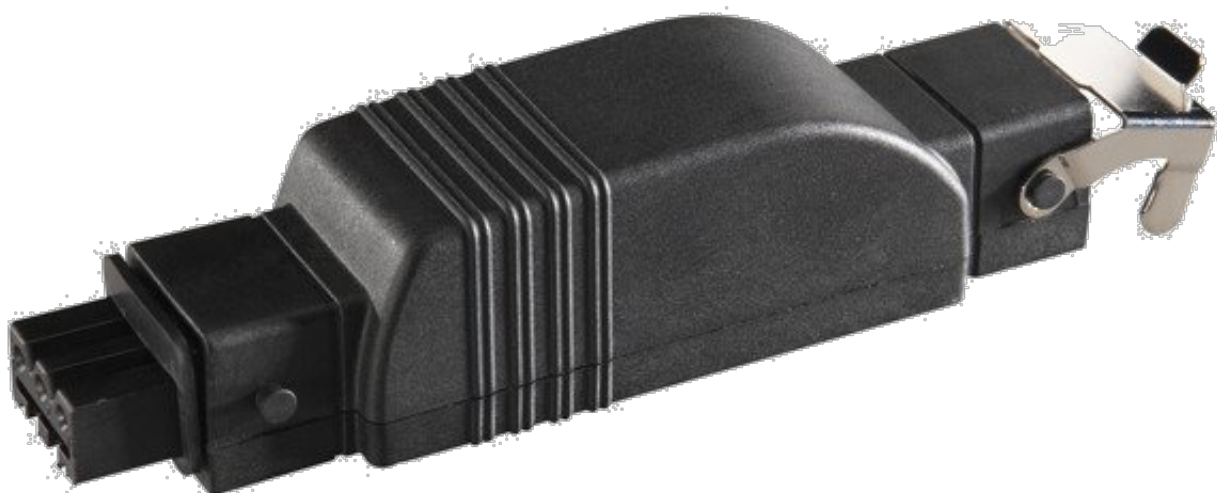

Dane aktualne na dzień: 02-04-2025 04:03

Link do produktu: <https://www.e-gate.com.pl/somfy-1811131-evb-io-odbiornik-do-zaluzji-fasadowych-z-wtyczkami-hirschmanna-p-3838.html>

Somfy 1811131 EVB io odbiornik do żaluzji fasadowych z wtyczkami Hirschmanna

Cena brutto	1 157,00 zł
Cena netto	940,65 zł
Dostępność	Dostępny
Numer katalogowy	1811131
Kod producenta	EVB io odbiornik do żaluzji fasadowych z wtyczkami
Producent	Somfy

Opis produktu

Somfy 1811131 EVB io odbiornik do żaluzji fasadowych z wtyczkami Hirschmanna

Kompaktowy odbiornik/nadajnik radiowy io (w formie przejściówki) do sterowania radiowego napędem żaluzji fasadowej z mechanicznymi wyłącznikami krańcowymi lub napędem J4WT. Innowacyjna i automatyczna regulacja czasu pracy w celu uruchomienia. Sygnalizacja zwrotna każdej pozycji (włącznie z kątem nachylenia lamel), umożliwiająca elastyczną automatyzację.

Zalety produktu:

- **szybki montaż pomiędzy wtyczką (STAS3) standardowego 4-żyłowego napędu żaluzji o napięciu 230V a przewodem zasilającym (STAK3)**

-
- **szybkie uruchamianie:** automatyczne ustawianie czasu pracy dzięki wykrywaniu (nastawionych w napędzie) położeń krańcowych. Pozycja komfortowa "my" jest również wstępnie ustawiona i może być w każdej chwili przypisana do dowolnej wysokości, jak i bezpośrednio osiągnięta.
 - **sterowanie przy użyciu Situo Variation io, Smoove Sensitive (przycisk trybu ustawiony na tryb 3), Chronis io, Nina io, Easy Sun io, TaHoma, Connexoon**