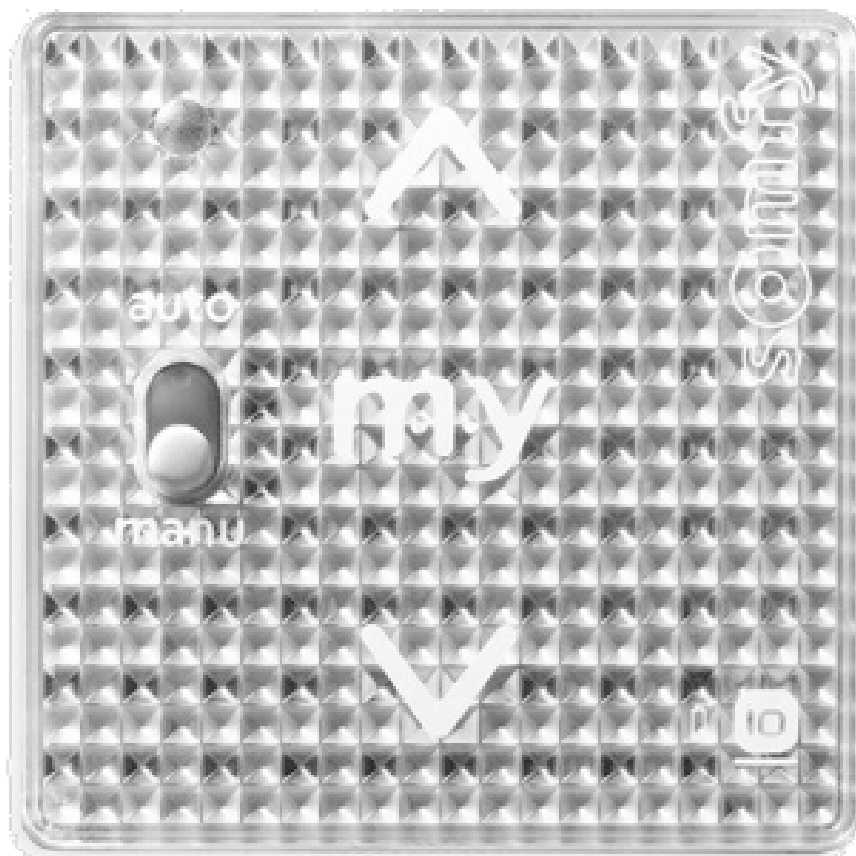

Link do produktu: <https://www.e-gate.com.pl/somfy-1811014-smoove-1-am-io-silver-shine-radiowy-nadajnik-naścienny-p-3813.html>

Somfy 1811014 Smoove 1 A/M IO Silver Shine radiowy nadajnik naścienny

Cena brutto	393,00 zł
Cena netto	319,51 zł
Dostępność	Dostępny
Numer katalogowy	1811014
Kod producenta	Smoove 1 A/M IO Silver Shine
Producent	Somfy

Opis produktu

Somfy 1811014 Smoove 1 A/M IO Silver Shine radiowy nadajnik naścienny

1-kanalowy radiowy nadajnik ścienny. Ręczne sterowanie napędem radiowym io / odbiornikiem radiowym io lub jednocześnie sterowanie drogą radiową wieloma napędami radiowymi io / odbiornikami radiowymi io.

-tryb ręczny: napęd reaguje wyłącznie na manualne polecenia lokalne oraz polecenia bezpieczeństwa (wiatr)

Zalety produktu:

- **innowacyjna obsługa za pomocą przycisków dotykowych**
- **pasuje do innych programów łączników ze względu na ramkę adaptera o wymiarach 50 x 50 mm**
- **duża liczba możliwych konfiguracji z ramką Somfy Smoove**
- **możliwość obsługi indywidualnej lub grupowej**
- **przycisk GÓRA podnosi rolety i zwija markizy lub włącza oświetlenie**
- **przycisk "my" zatrzymuje osłonę lub wywołuje ustawioną indywidualnie pozycję komfortową**
- **przycisk DÓŁ opuszcza rolety i rozwija markizy lub wyłącza oświetlenie**
- **przycisk programujący z tyłu modułu**
- **przy użyciu przycisku trybu z tyłu nadajnika, Smoove 1 A/M io może zostać również ustawiony do obsługi żaluzji fasadowych**
- **płytką mocującą do łatwego i elastycznego montażu naściennego, puszka podtynkowa jest wymagana**
- **dioda LED, informująca o statusie nadawania**
- **bezczepowy i zasilany bateryjnie, dzięki czemu wymaga minimalnych nakładów związanych z instalacją, ze wskaźnikiem stanu naładowania baterii**