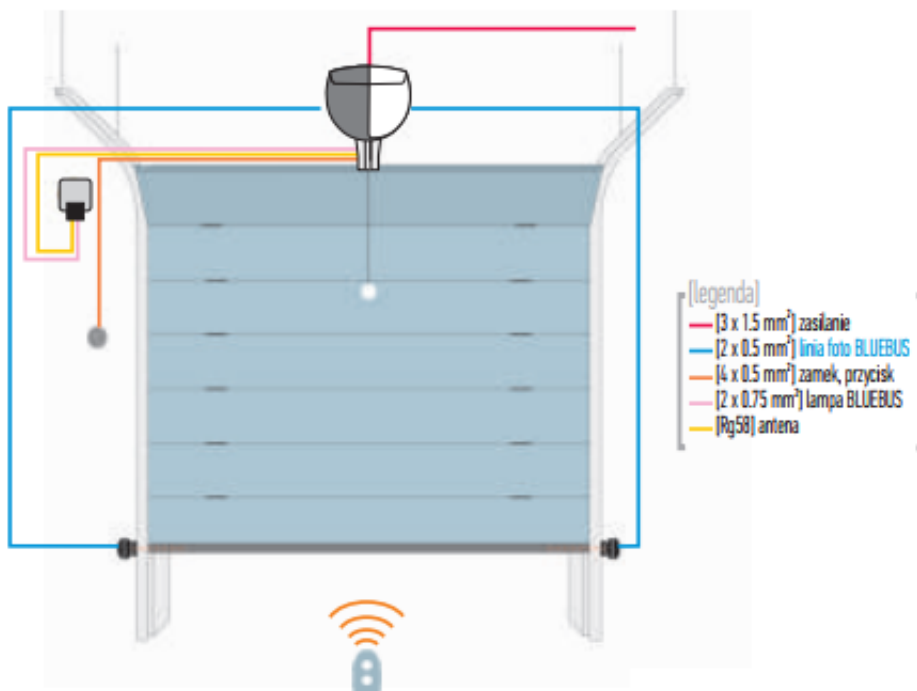

## **SPIN40/A**

- siłownik 1000N,

- wbudowana centrala sterująca SNA40R10 BLUEBUS,
- **praca z akumulatorem PS124 (opcja)**
- **brak radiodbiornika i pilotów (opcja)**

## SCHEMAT INSTALACJI