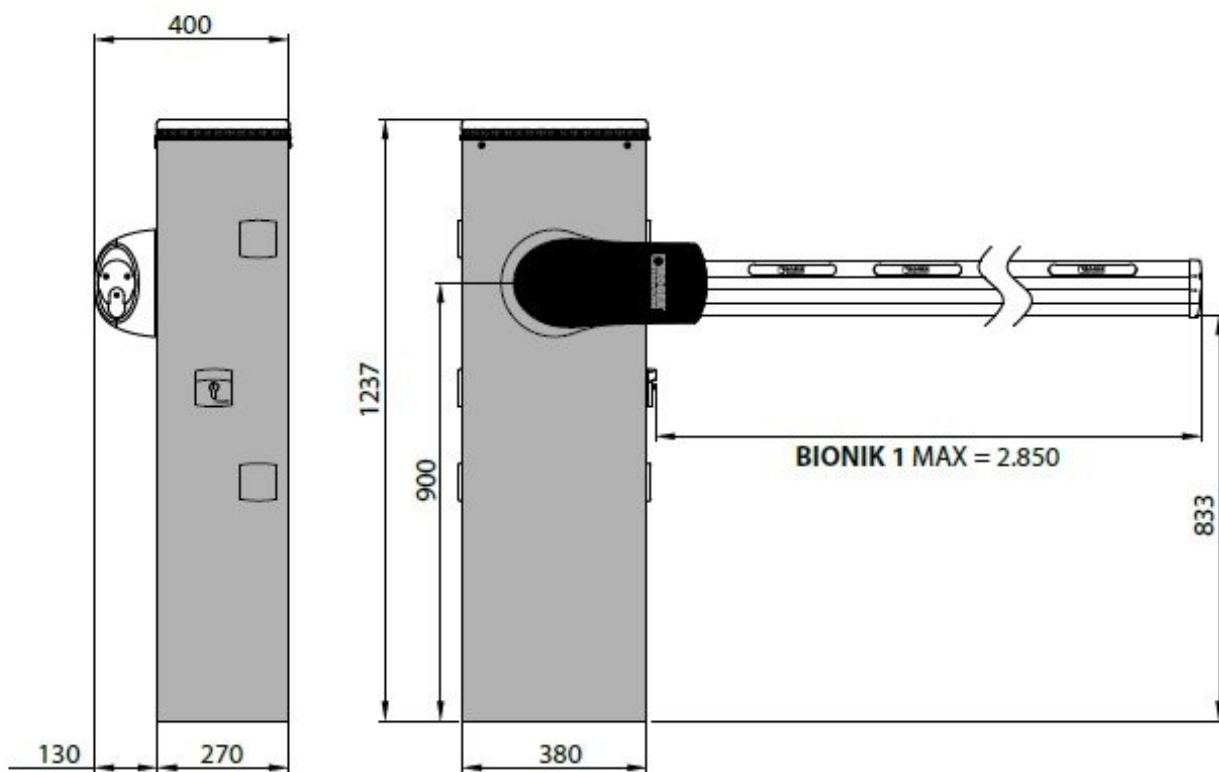

Przykład instalacji