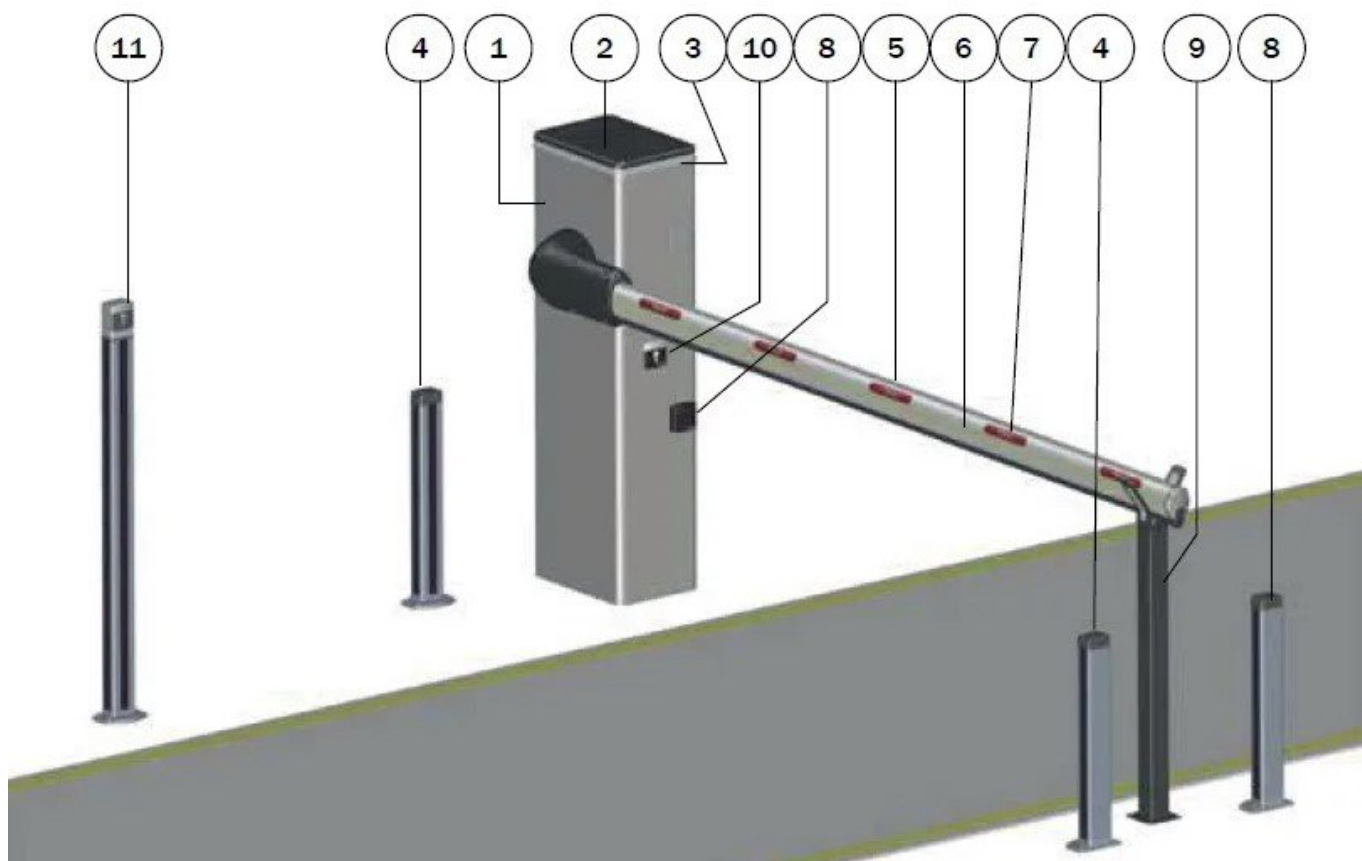

Link do produktu: <https://www.e-gate.com.pl/roger-set-bionik1pc-szlaban-autostradowy-zestaw-z-ramieniem-do-3-m-p-4369.html>

ROGER SET BIONIK1PC - Szlaban autostradowy zestaw z ramieniem do 3 m

Cena brutto	13 323,00 zł
Cena netto	10 831,71 zł
Cena poprzednia	14 145,00 zł
Dostępność	Dostępny
Numer katalogowy	SET BIONIK1PC
Kod producenta	SET BIONIK1PC
Producent	Roger

Opis produktu

CECHY SZCZEGÓLNE:

- zestaw do szlabanu autostradowego elektromechanicznego z ramieniem **do 3 m**
- światło przejazdu do 2,85 m
- **silnik bezszczotkowy na 36V**
- idealny na autostrady
- wbudowana centrala sterująca
- zarządzanie enkoderem absolutnym
- oświetlenie LED'owe kolumny i ramienia
- mocna konstrukcja
- użytkowanie ciągłe - 12000 cykli na dobę!
- średni czas bezawaryjnej pracy 12 000 000 cykli
- niskie zużycie energii i bardzo cicha praca
- możliwość zastosowania akumulatorów
- nowoczesny, estetyczny wygląd
- produkcja włoska

Bionik 1 to szlabany o dużej szybkości i wytrzymałości, przy superintensywnej eksploatacji, idealne na autostrady i parkingi.

Przykład instalacji

- 1 - kolumna szlabanu
- 2 - centrala sterująca
- 3 - oświetlenie LED'owe kolumny
- 4 - fotokomórki w kolumnienkach
- 5 - ramię eliptyczne
- 6 - oświetlenie LED'owe ramienia
- 7 - naklejki
- 8 - fotokomórki w kolumnienkach
- 9 - podpora stała
- 10 - wysprężenie kluczykowe
- 11 - klawiatura numeryczna

380 x 270 x 1237 (kolumna szlabanu)

- Ciężar (kg):

105.1

- Długość ramienia (m):

do 3

Zestaw Zawiera:

SET BIONIK1PE - zestaw z BIONIK1PE z ramieniem 3 m :

- **BI/001PC Kolumna szlabanu autostradowego elektromechanicznego bezszczotkowego 36 V, do pracy bardzo intensywnej, z enkoderem cyfrowym, wbudowaną centralą CTRL, oświetleniem ledowym kolumny, podstawą fundamentową i uchwytem ramienia.**
- **SP/72/01 Sprężyna czerwona o średnicy 72 mm**
- **BA/60/3 Ramię okrągłe aluminiowe o długości 3 m**
- **R99/BASB20 Naklejki odblaskowe (20 szt.)**