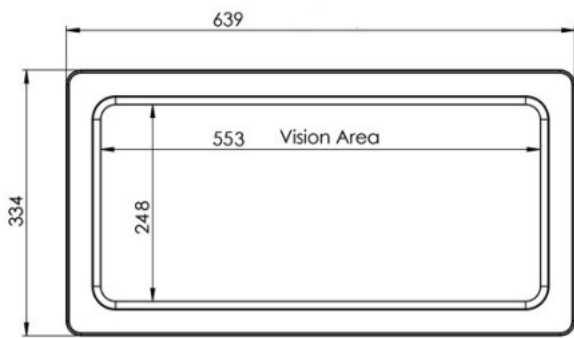

Ramka z mocnego PCV wypełniona jest zespoloną plexi, co zapewnia niski współczynnik przenikania ciepła oraz zapobiega gromadzeniu się pary wodnej pomiędzy poszczególnymi płytami plexi.

Wymiary zewnętrzne ramki:

640mm. x 336mm.

Wymiary wewnętrzne ramki:

553mm. x 248mm.

Okno jest dostosowane do najpopularniejszej grubości panela 38-40mm.

SUITABLE FOR PANEL THICKNESS
38 - 40 MM