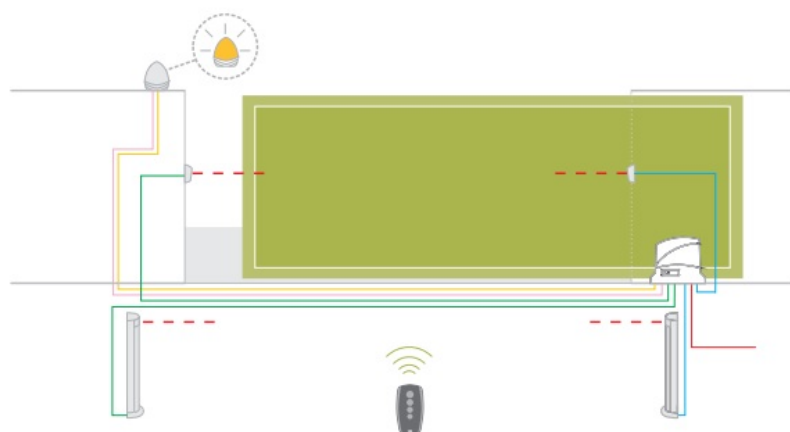

Tryb otwarcia - pauza - zamknięcia:	Tak
Funkcja furtki:	Nie
Opóźnienie otwierania TRA (sec):	Nie
Opóźnienie zamykania TRC (sec):	Nie
Podłączenie lampy ostrzegawczej:	Tak
Wbudowany odbiornik radiowy:	Tak
Funkcja łagodnego domykania:	Tak
Wbudowana antena:	Nie
Enkoder:	Nie
Ilość możliwych do zapamiętania pilotów (szt):	10
Gwarancja:	2 lata

Przykład Instalacji

Przykładowa instalacja:

- 1 silownik Dynamos
- 1 para fotokomórek Viki
- 1 lampa sygnalizacyjna z przerywaczem Idea CL 230
- 1 pilot Stylo 4K
- [3 x 1,5 mm²] zasilanie 230 V
- [4 x 0,5 mm²] linia foto RX
- [2 x 0,5 mm²] linia foto TX
- [Rg58] antena
- [2 x 0,75 mm²] lampa