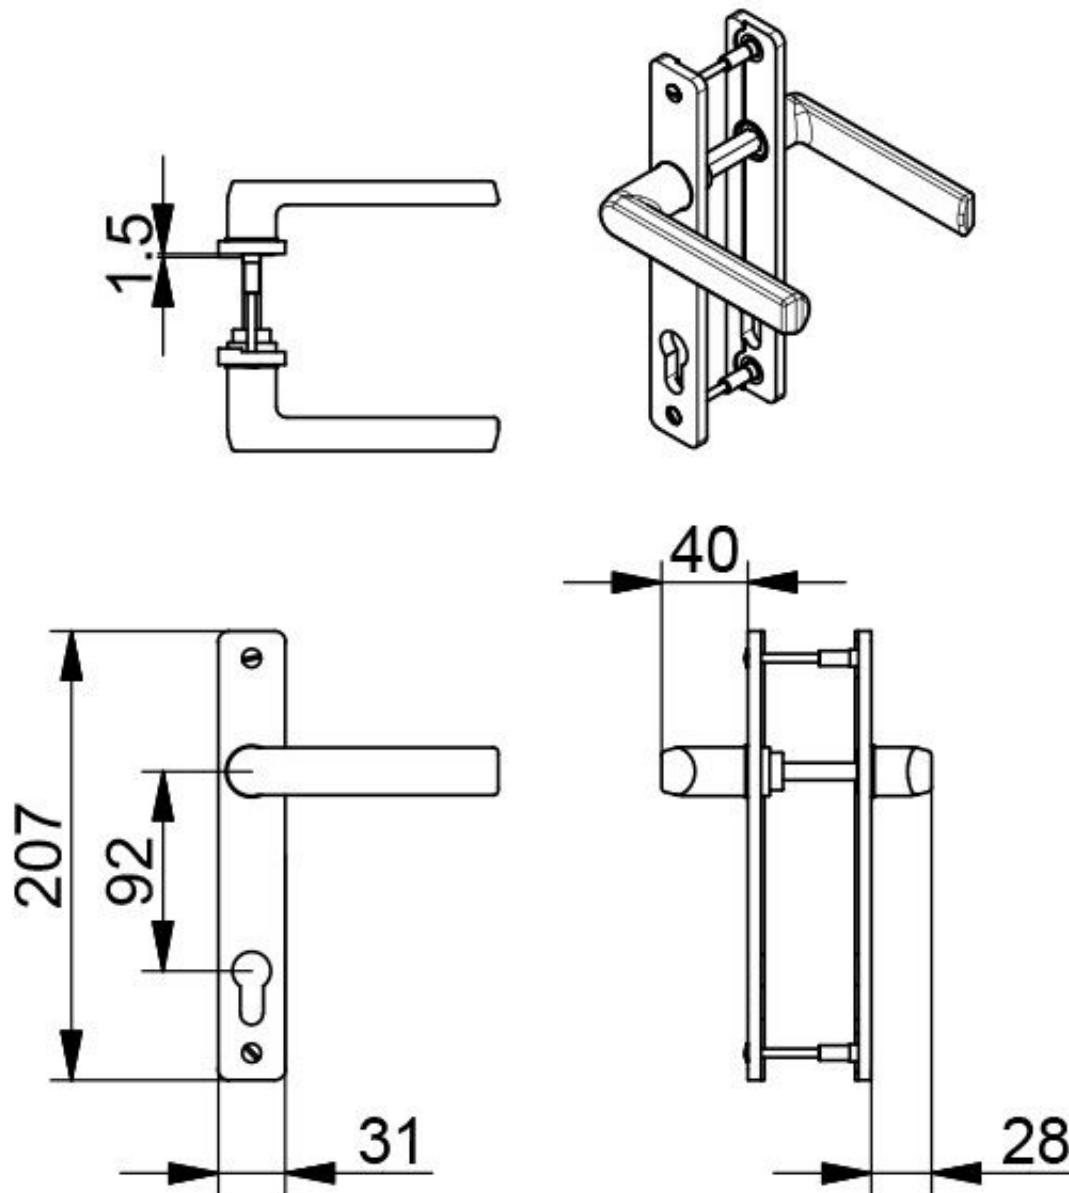

Dane aktualne na dzień: 01-04-2025 02:07

Link do produktu: <https://www.e-gate.com.pl/niska-klamka-z-szyldem-do-drzwi-serwisowych-w-bramie-segmentowej-prawa-1034pgrn-griplate-p-3835.html>

Niska klamka z szyldem do drzwi serwisowych w bramie segmentowej - PRAWA 1034PGRN GRIP/PLATE

Cena brutto	238,00 zł
Cena netto	193,50 zł
Dostępność	Dostępny
Numer katalogowy	1034PGRN GRIP/PLATE
Producent	FlexiForce

Opis produktu

Nowy projekt z niewielką zmianą wysokości płytki zamka dla lepszego dopasowania do naszych zamków. Wysokiej jakości pochwyty o wyglądzie, z wycięciem w szyldzie umożliwiającym montaż na aluminiowych profilach drzwi przejściowych. Jednostka wagi - 0,4kg Materiał - Aluminium Wysokość - 206mm Szerokość - 130mm Grubość panelu - 40mm

PRAWA 1034PGRN GRIP/PLATE

Zestaw Zawiera

W skład zestawu wchodzi:

-Niska klamka z szyldem do drzwi serwisowych w bramie segmentowej - PRAWA 1034PGRN GRIP/PLATE x 1szt.

-instrukcja obsługi w języku polskim