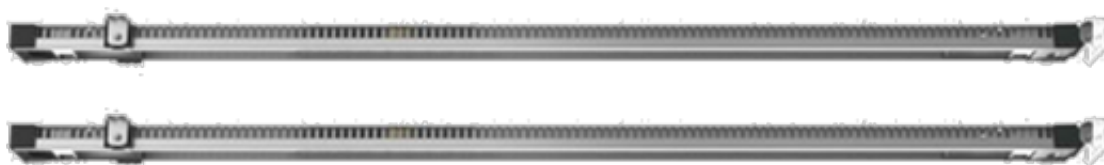

Dane aktualne na dzień: 02-04-2025 05:05

Link do produktu: <https://www.e-gate.com.pl/nice-spyrail162-podwojna-szyna-16m-do-silownikow-serii-spy-p-3055.html>

Nice SPYRAIL162 podwójna szyna 1.6m do siłowników serii SPY

Cena brutto	434,00 zł
Cena netto	352,85 zł
Dostępność	Dostępny
Kod producenta	SPYRAIL162
Producent	NICE

Opis produktu

Nice SPYRAIL162 podwójna szyna 1.6m

Podwójna szyna 1.6m i elementy montażowe dedykowane do siłowników do bram garażowych serii SPY.

Dane techniczne:

Typ: 3.2 m (2 szt. x 1.6m)

Długość całkowita szyny: 3270 mm

Skok użyteczny: 2710 mm

Ciężar: 8.35 kg

Wymiary opakowania: 1760 x 110 x 50 mm

Zestaw zawiera

-szyna 1.6m SPYRAIL162 x 2szt.