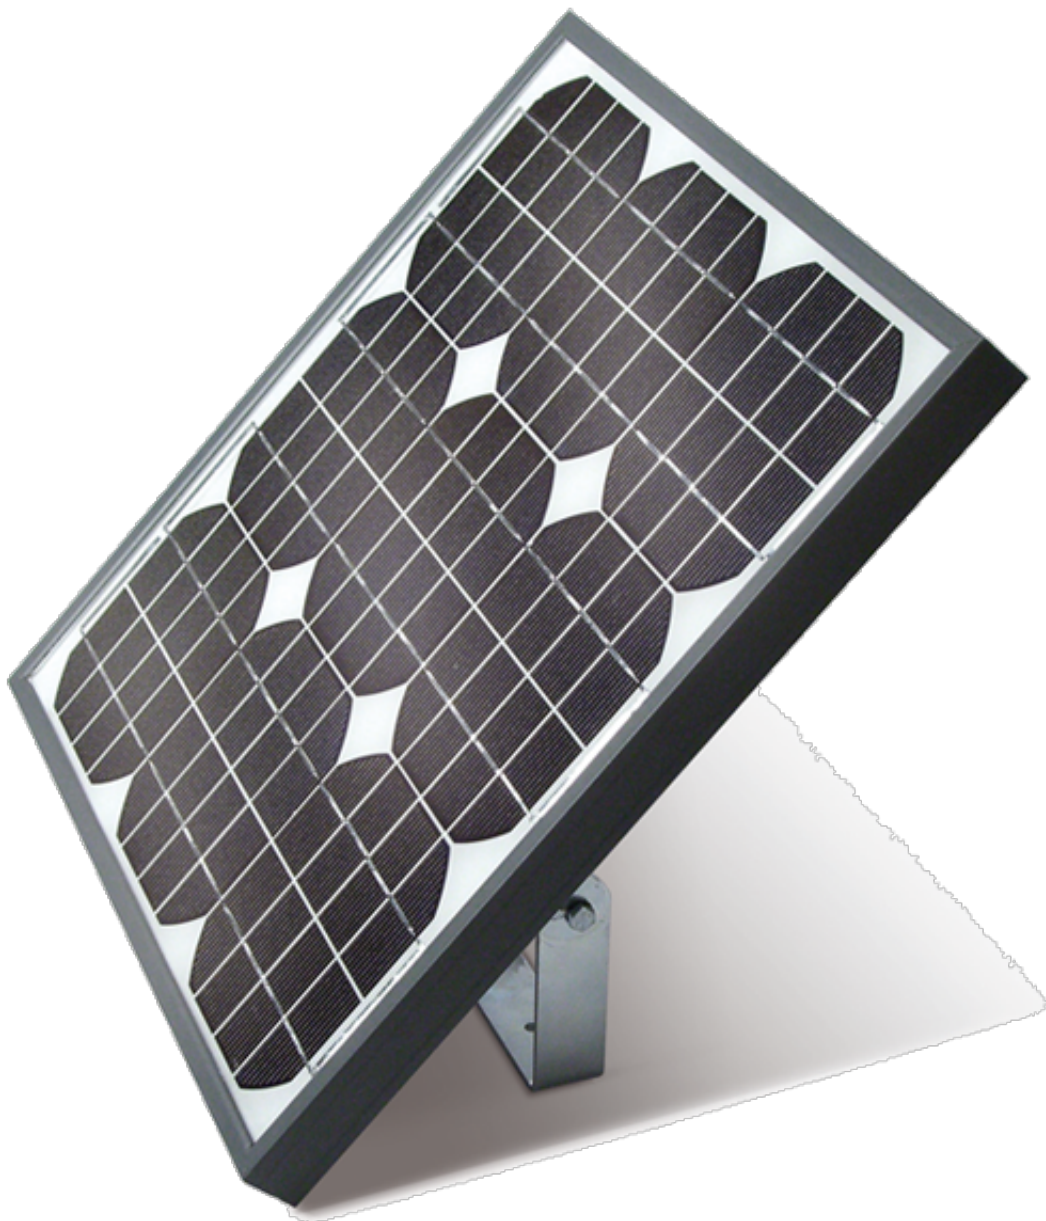

Dane aktualne na dzień: 02-04-2025 15:02

Link do produktu: <https://www.e-gate.com.pl/nice-solemyo-syp-panel-fotoelektryczny-dla-zasilania-24-v-moc-maksymalna-15-w-p-3213.html>

## Nice Solemyo SYP panel fotoelektryczny dla zasilania 24 V, moc maksymalna 15 W

Cena brutto	<b>736,00 zł</b>
Cena netto	<b>598,37 zł</b>
Dostępność	<b>Na zamówienie</b>
Numer katalogowy	<b>Solemyo</b>
Kod producenta	<b>SYP</b>
Producent	<b>NICE</b>

### Opis produktu

Nice SYP panel fotoelektryczny dla zasilania 24 V, moc maksymalna 15 W

Fotoelektryczny panel stanowiący element systemu SOLEMYO. Urządzenie przekształca energię słoneczną na energię elektryczną i przy jego pomocy możliwe jest zasilanie urządzeń 24 V, które nie pobierają więcej mocy niż 15 W. Szkło zastosowane w panelu jest stosunkowo odporne i jest w stanie wytrzymać uderzenia wywołane przedmiotami średniej wielkości lub opadami gradu.