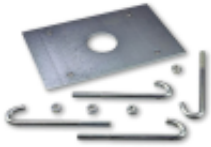

---

Dane aktualne na dzień: 01-04-2025 05:46

Link do produktu: <https://www.e-gate.com.pl/nice-sia1-plyta-montazowa-z-kotwami-do-szlabanu-wide-m-p-3229.html>

## Nice SIA1 płyta montażowa z kotwami do szlabanu WIDE M

|                |                  |
|----------------|------------------|
| Cena brutto    | <b>295,00 zł</b> |
| Cena netto     | <b>239,84 zł</b> |
| Dostępność     | <b>Dostępny</b>  |
| Kod producenta | <b>SIA1</b>      |
| Producent      | <b>NICE</b>      |

### Opis produktu

Nice SIA1 płyta montażowa z kotwami

**Płyta montażowa z kotwami do szlabanów Nice WIDE M.**

Zestaw Zawiera

- płyta montażowa z kotwami SIA1 x 1kpl.**
- gwarancja od autoryzowanego dilera firmy Nice**
- instrukcja w języku polskim**