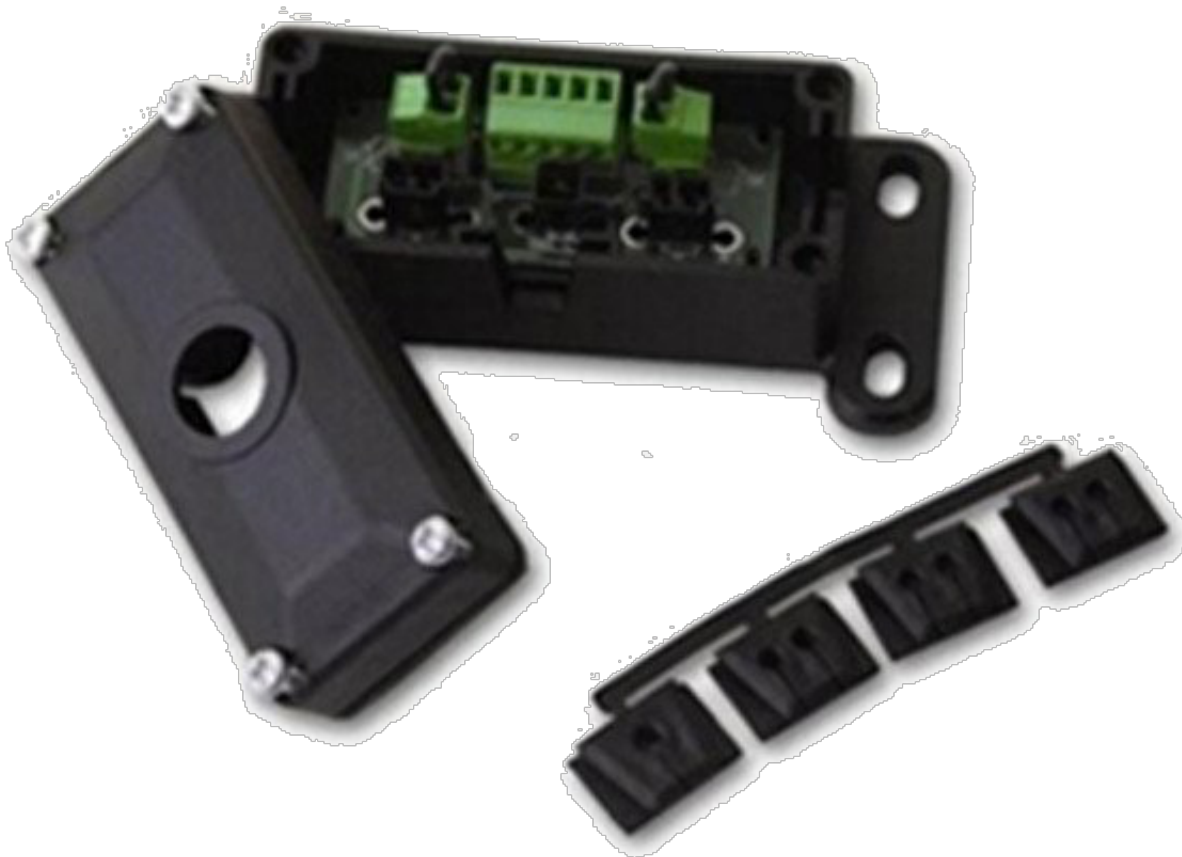


Dane aktualne na dzień: 02-04-2025 12:49

Link do produktu: <https://www.e-gate.com.pl/nice-nda011-puszka-przylaczeniowa-do-podlaczenia-listwy-krawedziowej-i-przewodu-spiralnego-p-3177.html>

Nice NDA011 puszka przyłączeniowa do podłączenia listwy krawędziowej i przewodu spiralnego

Cena brutto	150,00 zł
Cena netto	121,95 zł
Dostępność	Dostępny
Numer katalogowy	NICE akcesoria
Kod producenta	NDA011
Producent	NICE

Opis produktu

Nice NDA011 puszka przyłączeniowa do podłączenia listwy krawędziowej i przewodu spiralnego

Puszka przyłączeniowa do podłączenia listwy krawędziowej i przewodu spiralnego

Zestaw Zawiera

-puszka przyłączeniowa NDA011 x 1szt.

-gwarancja od autoryzowanego dilera firmy Nice

-instrukcja w języku polskim