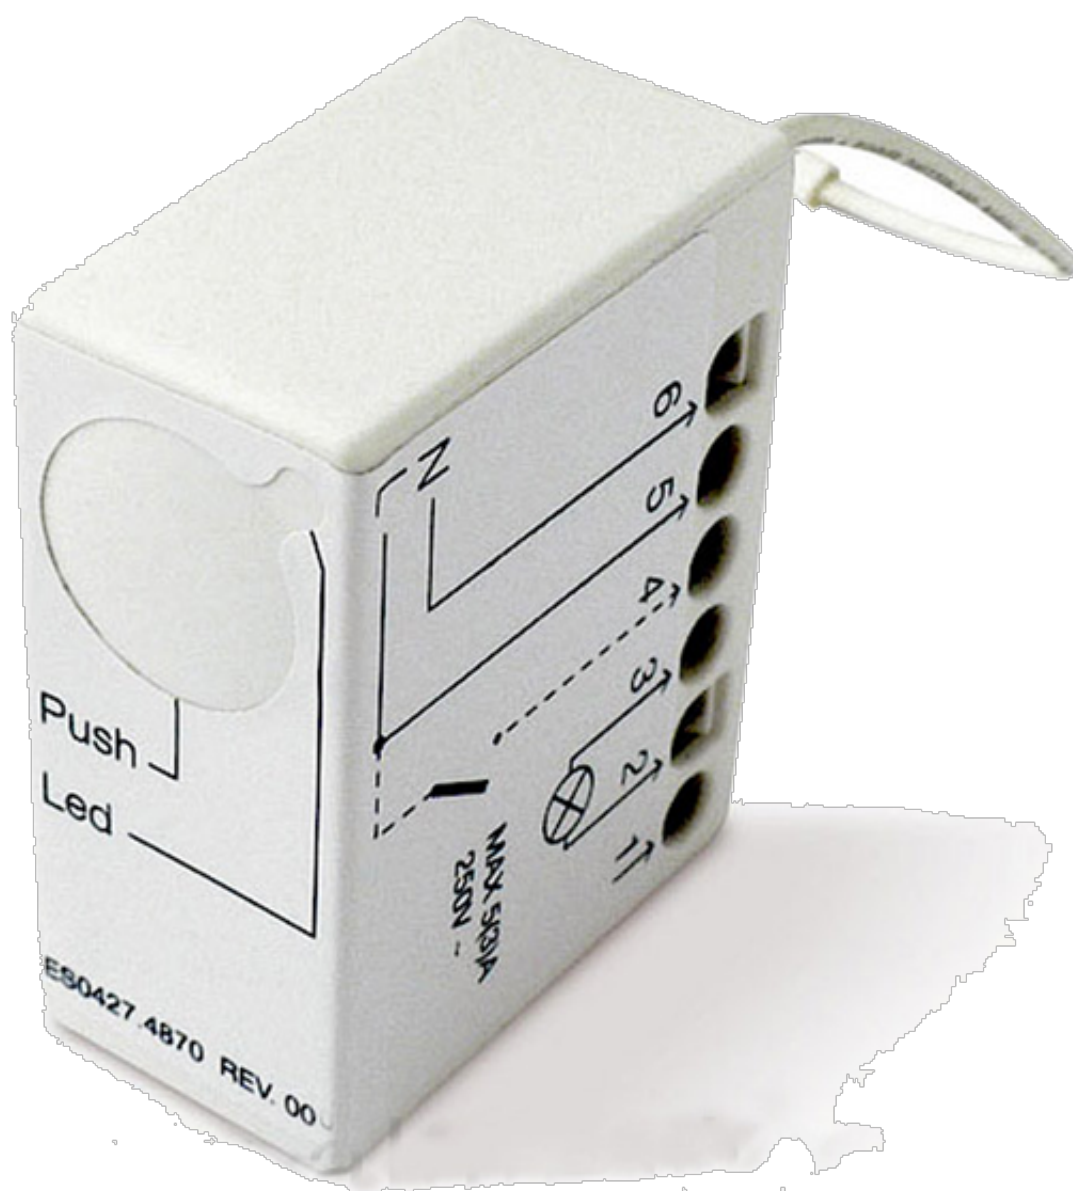

Link do produktu: <https://www.e-gate.com.pl/nice-mindy-tt2l-centrala-sterujaca-do-sterowania-oswietleniem-230v450w-p-3189.html>

Nice Mindy TT2L centrala sterująca do sterowania oświetleniem, 230V/450W

Zminiaturyzowana centrala służy do automatyzacji systemów oświetlenia, pomp nawadniających. Steruje 1 urządzeniem 230V/450W. Centrala zawiera wbudowany uniwersalny odbiornik radiowy, który pracuje na częstotliwości 433,92 MHz z kodem dynamicznie zmiennym, gwarantując wysoki poziom bezpieczeństwa. Centrala współpracuje z pilotami FLO/FLOR/ONE/SMILO/NICEWAY, posiada możliwość wczytania do pamięci do 30 pilotów. Dodatkowo, włączanie i wyłączanie oświetlenia może odbywać się drogą kablową przy pomocy wyłącznika umieszczonego na ścianie (w odróżnieniu od modelu TT1L). Centrala posiada stopień ochrony IP 20.

Centrala posiada dwie funkcje programowania, które mogą zostać odpowiednio dobrane do potrzeb użytkownika:

- Tryb programowania 'KROK PO KROKU, dzięki któremu sterowanie oświetleniem może odbywać się za pomocą wyłącznie jednego przycisku na pilocie, gdzie pierwsze naciśnięcie pilota powoduje włączenie oświetlenia, drugie - wyłączenie.
- Tryb ZEGAR, dzięki któremu oświetlenie może włączać się lub wyłączać po ustawionym przez użytkownika czasie. Funkcja ta jest szczególnie przydatna w sytuacji np. wjazdu samochodem na posesję, kiedy możemy włączyć oświetlenie przed domem i zaprogramować je tak, by wyłączyło się po kilku minutach, co umożliwi nam wyjście z samochodu i swobodne dojście do posesji, bez konieczności pamiętania o ręcznym wyłączeniu oświetlenia. Centrala daje możliwość zaprogramowania czasu pracy od 1 sekundy do nawet 9 godzin.

Dane techniczne:

Zasilanie(V): 230

Maksymalna moc wyjścia/prąd(W/A): 1000/500VA

Wymiary: 40 x 18 x 32 mm

Zestaw Zawiera

- centrala sterująca MINDY TT2L x 1szt.
- gwarancja od autoryzowanego dilera firmy Nice
- instrukcja w języku polskim