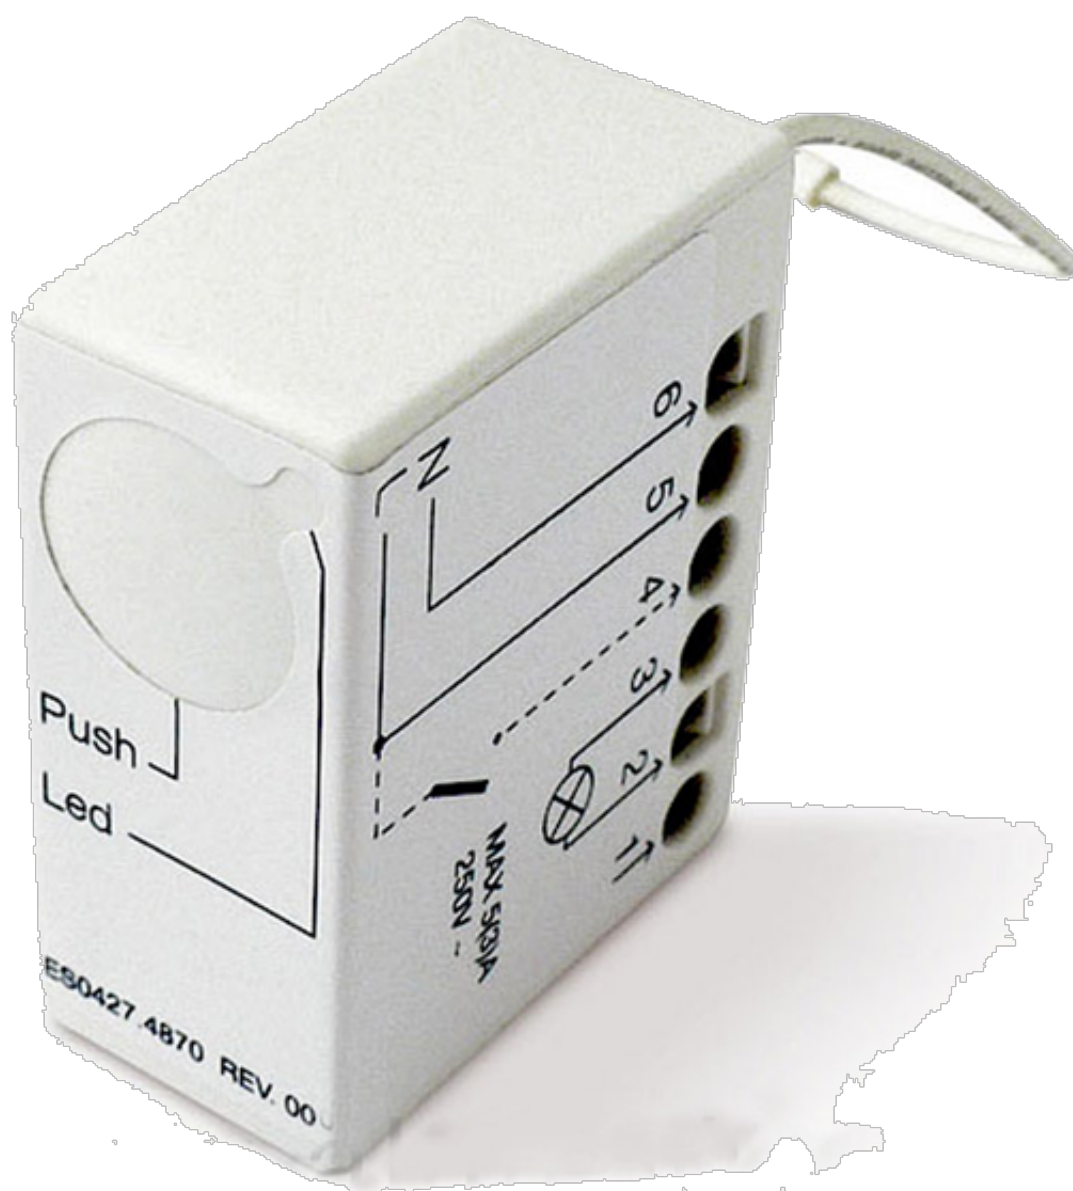

Link do produktu: <https://www.e-gate.com.pl/nice-mindy-tt2d-centrala-sterujaca-do-sterowania-oswietleniem-230v450w-p-3190.html>

Nice Mindy TT2D centrala sterująca do sterowania oświetleniem, 230V/450W

Cena brutto	407,00 zł
Cena netto	330,89 zł
Cena poprzednia	393,60 zł
Dostępność	Dostępny
Numer katalogowy	Mindy
Kod producenta	TT2D
Producent	NICE

Opis produktu

Nice Mindy TT2D centrala sterująca do sterowania oświetleniem, 230V/450W

Zminiaturyzowana centrala służy do automatyzacji systemów oświetlenia, pomp nawadniających. Steruje 1 urządzeniem 230V/450W. Centrala zawiera wbudowany uniwersalny odbiornik radiowy, który pracuje na częstotliwości 433,92 MHz z kodem dynamicznie zmiennym, gwarantując wysoki poziom bezpieczeństwa. Dodatkowo centrala posiada wbudowany przełącznik, umożliwiający sterowanie oświetleniem z kilku miejsc. Centrala współpracuje z pilotami FLO/FLOR/ONE/SMILO/NICEWAY, posiada możliwość wczytania do pamięci do 30 pilotów. Centrala posiada stopień ochrony IP 20.

Dane techniczne:

Zasilanie(V): 230

Maksymalna moc wyjścia/prąd(W/A): 1000/500VA

Wymiary: 40 x 18 x 32 mm

Zestaw Zawiera

- centrala sterująca MINDY TT2D x 1szt.
- gwarancja od autoryzowanego dealera firmy Nice
- instrukcja w języku polskim