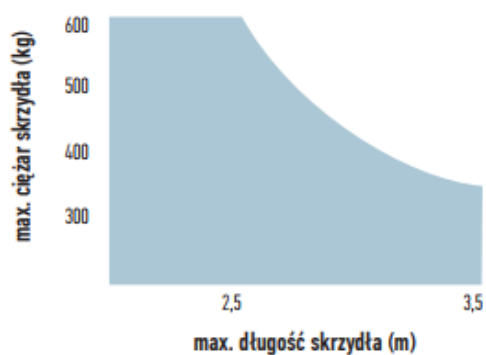

Schematy

SCHEMAT INSTALACJI

PARAMETRY SKRZYDŁA BRAMY

WYMIARY

M-FAB