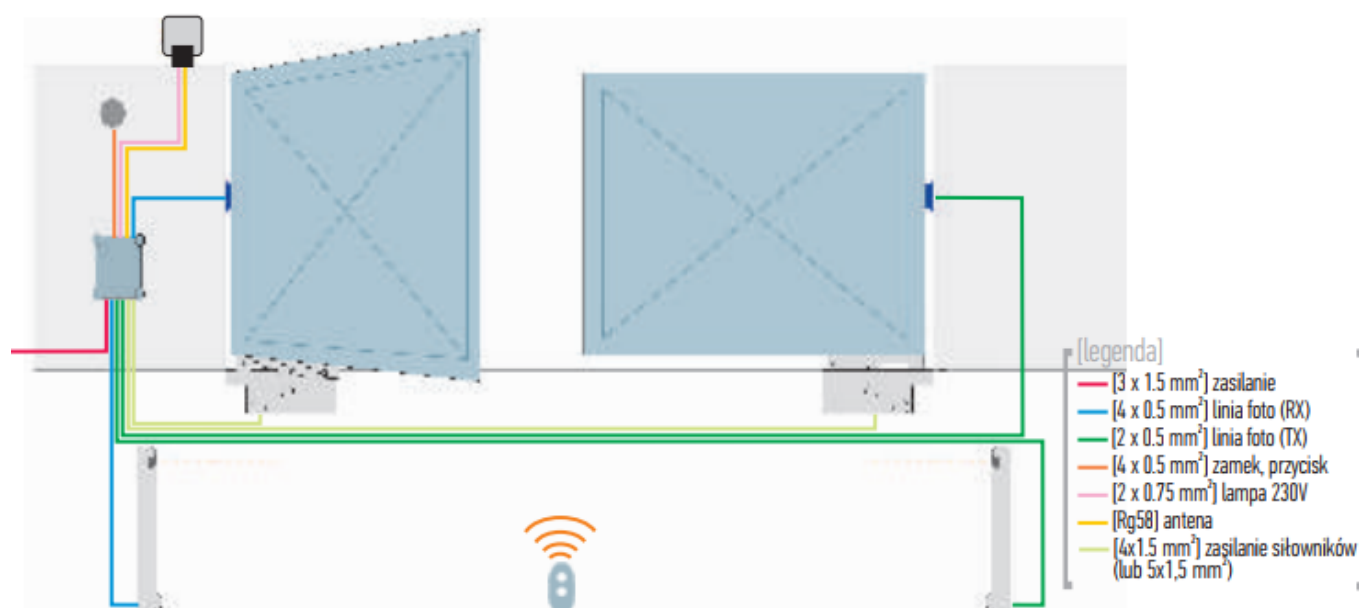

- 2 siłowniki samohamowne BM4000, zasilanie 230V
- 2 obudowy podziemne BMBOX4 z zamkami MEA3
- centrala sterująca MC800
- radioodbiornik OXIBD
- 1 pilot trzykanałowy ON3EBD
- fotokomórki EPM

Schematy

SCHEMAT INSTALACJI

PARAMETRY SKRZYDŁA BRAMY