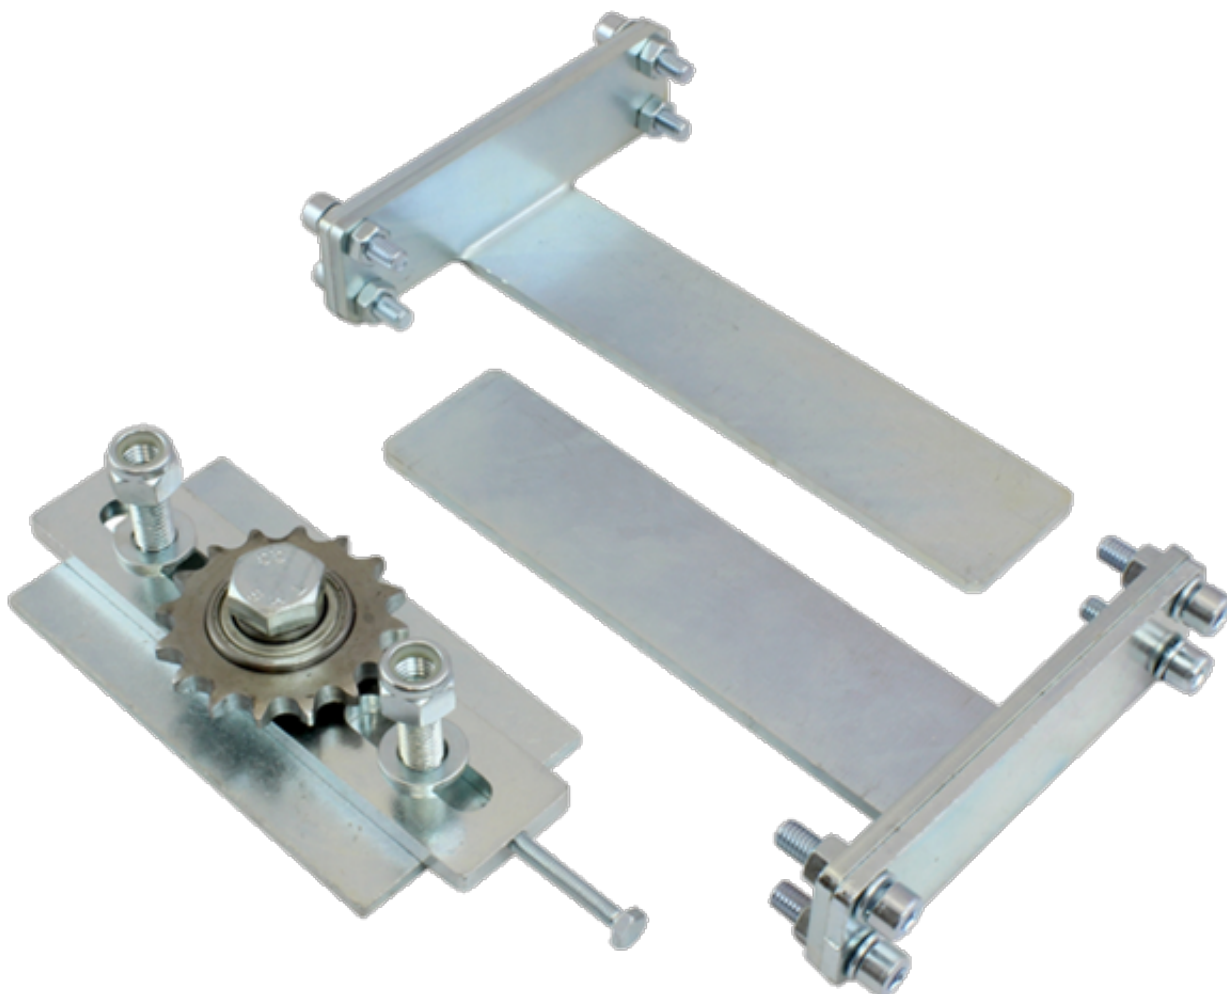

Link do produktu: <https://www.e-gate.com.pl/nice-cra5-rolka-zwrotna-do-lancucha-i-uchwyty-ciagnace-do-bram-rozsuwanych-p-3168.html>

## Nice CRA5 rolka zwrotna do łańcucha i uchwyty ciągnące - do bram rozsuwanych

Cena brutto	<b>545,00 zł</b>
Cena netto	<b>443,09 zł</b>
Dostępność	<b>Dostępny</b>
Numer katalogowy	<b>Akcesoria</b>
Kod producenta	<b>CRA5</b>
Producent	<b>NICE</b>

### Opis produktu

Nice CRA5 rolka zwrotna do łańcucha i uchwyty ciągnące - do bram rozsuwanych

**Napinacz łańcucha i popychacze do SUMO. Rolka zwrotna łańcucha i uchwyty ciągnące**

---

Zestaw Zawiera

**-rolka zwrotna łańcucha uchwyty ciągnące CRA5 x 1kpl.**