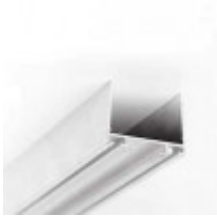

Dane aktualne na dzień: 01-04-2025 10:22

Link do produktu: <https://www.e-gate.com.pl/malowany-profil-aluminiowy-dolny-gorny-do-bram-segmentowych-kolor-grafitowy-ral7016-p-4278.html>

Malowany Profil aluminiowy dolny / górny do bram segmentowych KOLOR GRAFITOWY RAL7016

Cena brutto	89,00 zł
Cena netto	72,36 zł
Dostępność	Dostępny
Producent	FlexiForce

Opis produktu

Malowany Profil / Aluminiowe korytka dolne / górne pasujące do bram segmentowych.

Najczęściej stosowany panel ma grubość 40mm.

1szt. = 1 metr bieżący korytka.

Maksymalna długość elementu do wysyłki to 1 mb

KOLOR GRAFITOWY RAL7016