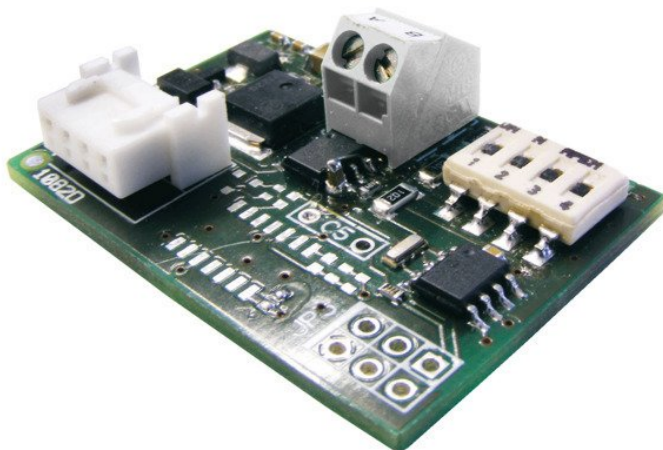

Link do produktu: <https://www.e-gate.com.pl/karta-rozszerzajaca-do-polaczenia-szeregowego-oraz-z-centralami-u-link-bft-b-eba-rs-485-link-p111468-2600811-p-2650.html>

Karta rozszerzająca do połączenia szeregowego oraz z centralami U-LINK| BFT B EBA RS 485 LINK P111468 / 2600811

Cena brutto	279,00 zł
Cena netto	226,83 zł
Dostępność	Dostępny
Numer katalogowy	2600811
Kod producenta	B EBA RS 485 LINK
Producent	BFT

Opis produktu

B EBA 201 R01 - karta rozszerzająca do połączenia szeregowego oraz napędów przeciwbieżnych z centralami zgodnymi z protokołem U-LINK (THALIA, LEO B CBB).

Specyfikacja techniczna

Model: B EBA 201 R01

W skład zestawu wchodzi:

- **B EBA 201 R01 karta rozszerzająca do połączenia szeregowego oraz napędów przeciwbieżnych x 1 szt.**
- **instrukcja w języku polskim**
- **gwarancja od autoryzowanego dealera firmy BFT**