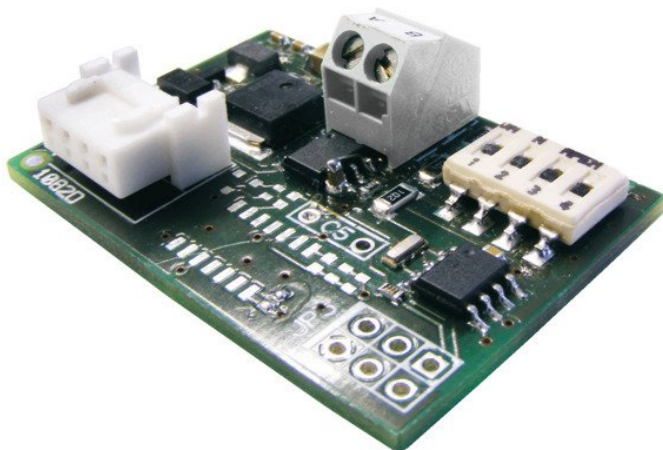

Dane aktualne na dzień: 02-04-2025 22:05

Link do produktu: <https://www.e-gate.com.pl/karta-rozszerzajaca-do-polaczenia-szeregowego-oraz-z-centralami-u-link-bft-b-eba-rs-485-link-p111468-2600811-p-2650.html>

## Karta rozszerzająca do połączenia szeregowego oraz z centralami U-LINK| BFT B EBA RS 485 LINK P111468 / 2600811

Cena brutto	<b>279,00 zł</b>
Cena netto	<b>226,83 zł</b>
Dostępność	<b>Dostępny</b>
Numer katalogowy	<b>2600811</b>
Kod producenta	<b>B EBA RS 485 LINK</b>
Producent	<b>BFT</b>

### Opis produktu

**B EBA 201 R01 - karta rozszerzająca do połączenia szeregowego oraz napędów przeciwbieżnych z centralami zgodnymi z protokołem U-LINK (THALIA, LEO B CBB).**

### Specyfikacja techniczna

**Model: B EBA 201 R01**

---

**W skład zestawu wchodzi:**

- **B EBA 201 R01 karta rozszerzająca do połączenia szeregowego oraz napędów przeciwbieżnych x 1 szt.**
- **instrukcja w języku polskim**
- **gwarancja od autoryzowanego dealera firmy BFT**