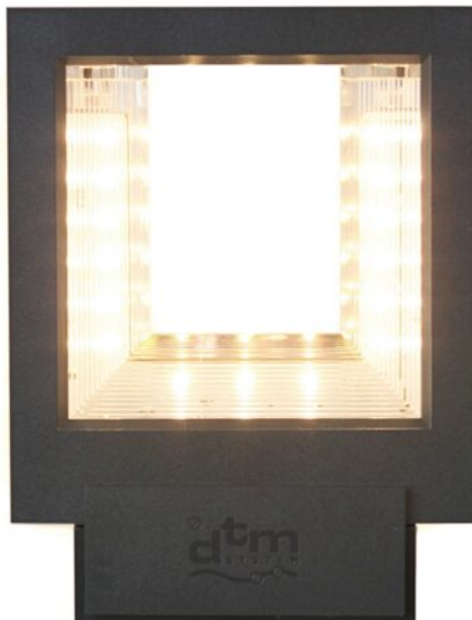

Link do produktu: <https://www.e-gate.com.pl/dtm-quadro-b-lampa-sygnalizacyjna-24-230v-z-bezbarwnym-kloszem-i-wbudowana-antena-quadro-b-001-p-3478.html>

DTM - QUADRO B lampa sygnalizacyjna 24-230V z bezbarwnym kloszem i wbudowaną anteną - QUADRO B 001

Cena brutto	169,00 zł
Cena netto	137,40 zł
Dostępność	Dostępny
Kod producenta	QUADRO B 001
Producent	DTM System

Opis produktu

Lampa QUADRO B jest elementem bezpieczeństwa w automatyce bramowej. Energooszczędne źródło światła LED użyte w lampie gwarantuje wieloletnią, bezobsługową pracę. Szeroki zakres zasilania od 24V do 230V, wbudowany przerywacz oraz możliwość mocowania na płaszczyźnie poziomej i pionowej pozwalają na zastosowanie lampy QUADRO B w każdym rodzaju automatyki. Nowoczesny design lampy uczyni każde ogrodzenie niepowtarzalnym i oryginalnym.

NAJWAŻNIEJSZE CECHY

- bezbarwny klosz
- emisja światła białego
- wbudowany przerywacz
- mocowanie na płaszczyźnie poziomej i pionowej
- wbudowana dwuzakresowa antena do poprawy zasięgu radiowego

Zestaw Zawiera

1 x DTM - QUADRO B lampa sygnalizacyjna 24- 230V z bezbarwnym kloszem i wbudowaną anteną - QUADRO B 001

Parametry Techniczne

PARAMETRY

zasilanie:	od 24V AC/DC do 230VAC
moc:	max 5W
temperatura pracy:	-20°C / +55°C
klosz:	bezbarwny z PMMA
technologia:	LED
żywość:	50 000h
przeznaczenie:	oświetlenie sygnalizacyjne
sposób montażu:	na płaszczyźnie poziomej lub pionowej za pomocą uchwyty kątownego
stopień szczelności:	IP-44
tryb pracy:	ciągły lub impulsowy 0,5s
odporność na wstrząsy i wibracje:	wysoka
wymiary:	100x145x78mm
waga:	210g
antena:	wbudowana,