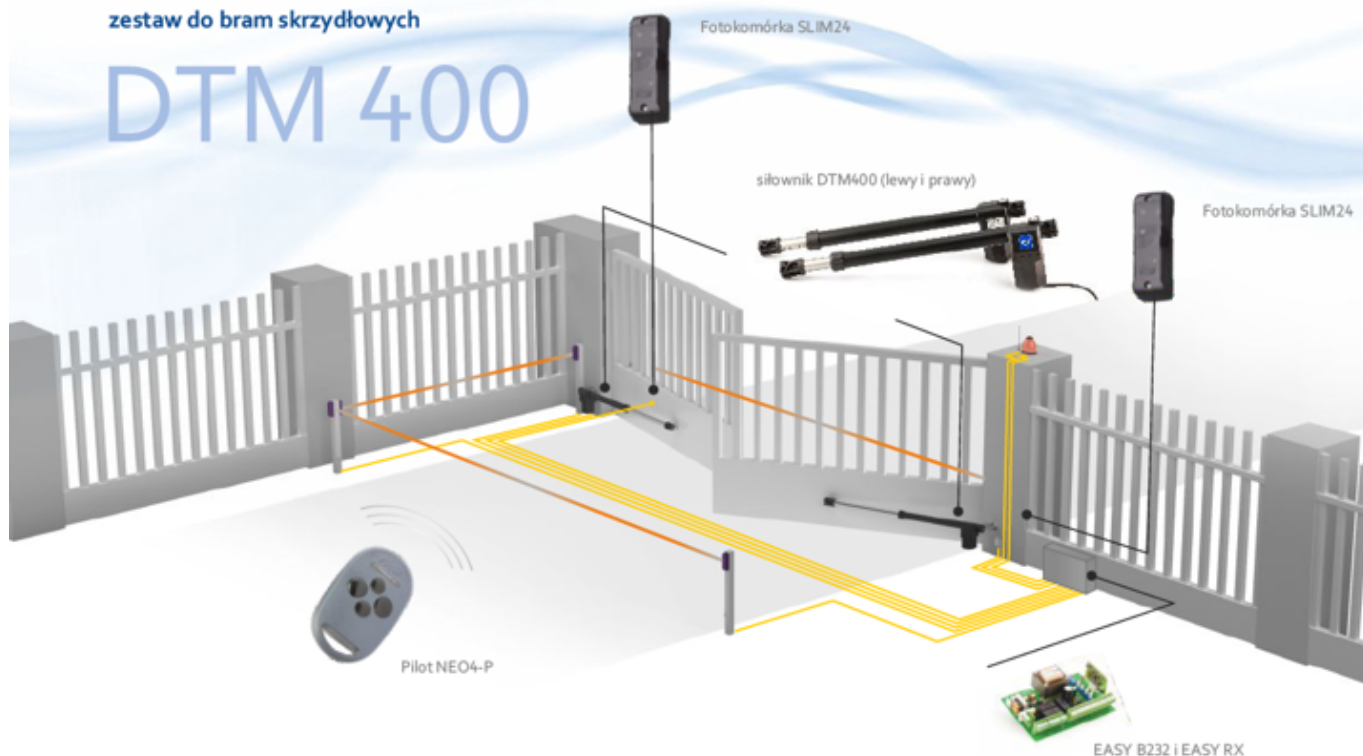

Cena brutto	3 136,00 zł
Cena netto	2 549,59 zł
Dostępność	Dostępny
Kod producenta	BLUE232DTM600
Producent	DTM System

Opis produktu

Siłowniki DTM600/350W/230V/IV (skrzydło do 4m, 250kg), centrala sterująca Blue 232, fotokomórki Focus Slim, 2 piloty NEO 4-P szary.

Zestaw Zawiera

- DTM - Automatyka do bramy dwuskrzydłowej
DTM600 BLUE BLUE232DTM600**

Parametry Techniczne

Schemat DTM400

zestaw do bram skrzydłowych

DTM 400

- Zasilanie: 230V AC
- Intensywność pracy: 35%
- Temp. pracy: -25°C / +60°C
- Stopień ochrony: IP43