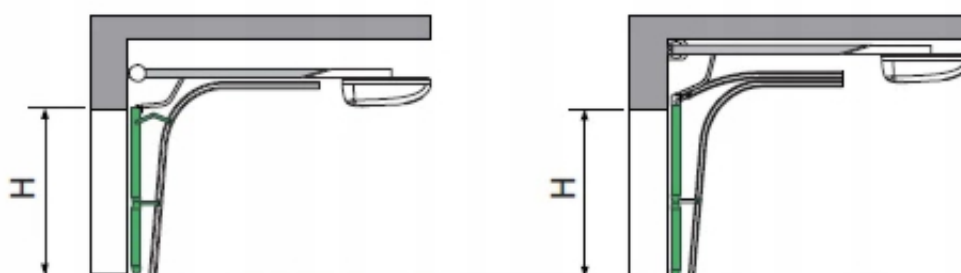

SPECYFIKACJA INSTALACJI

Zestaw Zawiera

ZESTAW V6000 ATOMO

Zestaw automatyki do bram garażowych o powierzchni bramy