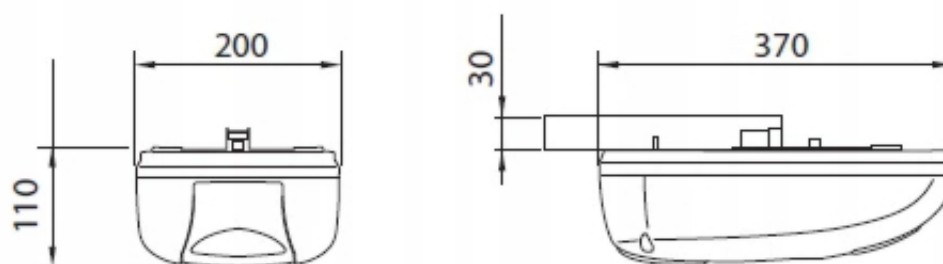

DANE TECHNICZNE

Typ	V6000
Stopień zabezpieczenia	IP40
Zasilanie	230 V 50/60 Hz
Zasilanie silnika	24 V D.C.
Moc maksymalna silnika	130 W
Pobór prądu silnika	6 A max.
Prędkość przesuwu	6 m/min
Cykl pracy	50%
Siła ciągu	500 N
Temperatura pracy	-20°C min. +55°C max.

WYMIARY ZEWNĘTRZNE