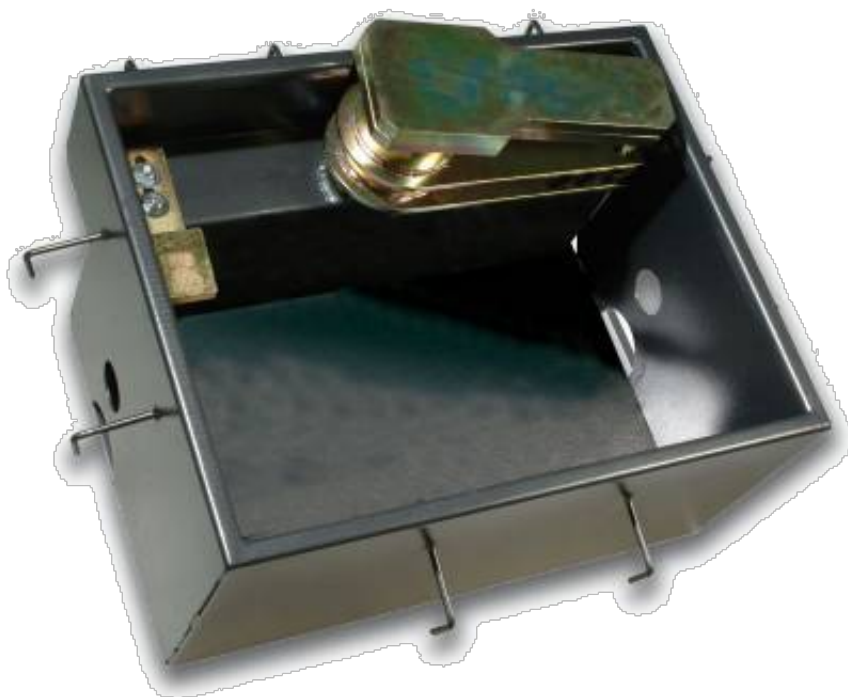

Dane aktualne na dzień: 02-04-2025 11:48

Link do produktu: <https://www.e-gate.com.pl/came-super-frog-obudowa-podstawy-do-lewego-motoreduktora-frog-cs-p-2293.html>

## Came SUPER FROG obudowa podstawy do lewego motoreduktora FROG-CS

Cena brutto	<b>9 686,00 zł</b>
Cena netto	<b>7 874,80 zł</b>
Cena poprzednia	<b><del>12 915,00 zł</del></b>
Dostępność	<b>Dostępny</b>
Kod producenta	<b>FROG-CS</b>
Producent	<b>CAME</b>

### Opis produktu

Obudowa podstawy do lewego motoreduktora

Came FROG-CS

**Obudowa podstawy do lewego motoreduktora Came Super Frog**

Zestaw Zawiera

**-obudowa podstawy do lewego motoreduktora FROG-CS x  
1szt.**