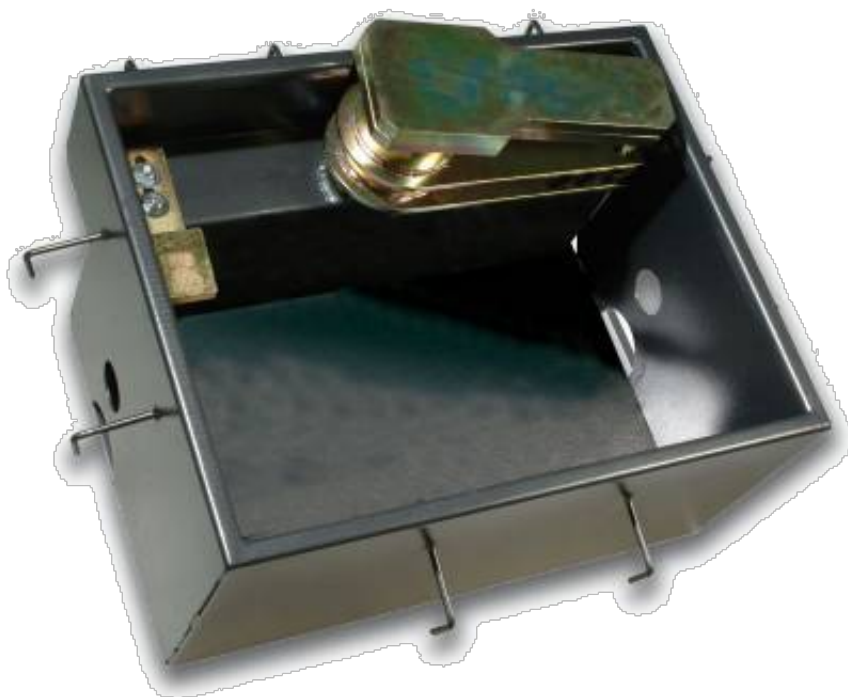

Dane aktualne na dzień: 01-04-2025 18:42

Link do produktu: <https://www.e-gate.com.pl/came-obudowa-podstawy-do-prawego-motoreduktora-frog-cd-p-2292.html>

CAME obudowa podstawy do prawego motoreduktora FROG-CD

| | |
|-----------------|---------------------|
| Cena brutto | 9 686,00 zł |
| Cena netto | 7 874,80 zł |
| Cena poprzednia | 12 915,00 zł |
| Dostępność | Dostępny |
| Kod producenta | FROG-CD |
| Producent | CAME |

Opis produktu

Obudowa podstawy do prawego motoreduktora

Came FROG-CD

Obudowa podstawy do prawego motoreduktora Came Super Frog

Zestaw Zawiera

**-obudowa podstawy do prawego motoreduktora FROG-CD x
1szt.**

-gwarancja od autoryzowanego dilera firmy Came