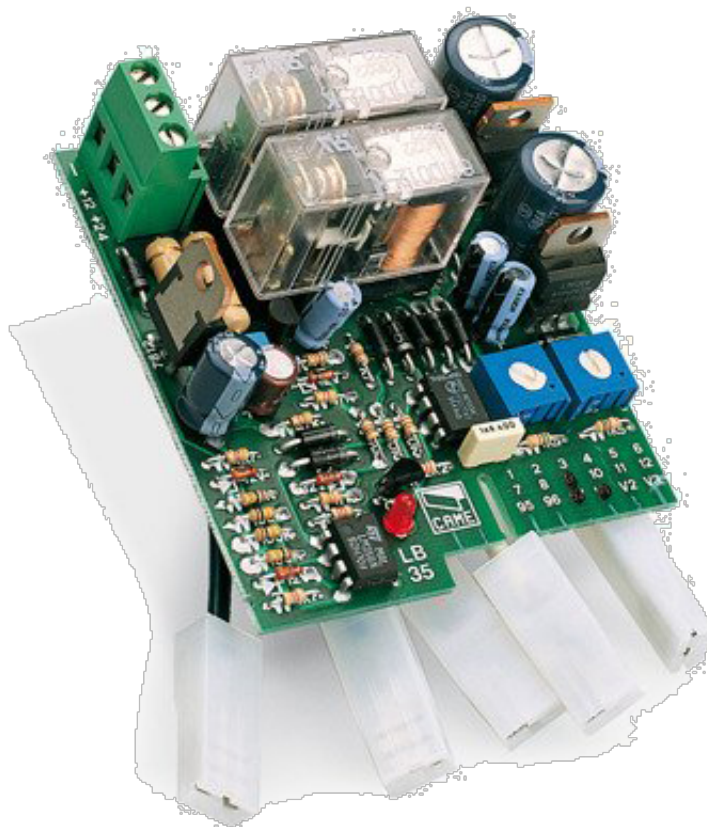

---

Dane aktualne na dzień: 01-04-2025 16:43

Link do produktu: <https://www.e-gate.com.pl/came-lb38-karta-awaryjnego-zasilania-p-804.html>

## CAME LB38 - Karta Awaryjnego Zasilania

Cena brutto	<b>258,00 zł</b>
Cena netto	<b>209,76 zł</b>
Dostępność	<b>Na zamówienie</b>
Kod producenta	<b>LB38</b>
Producent	<b>CAME</b>

#### **CAME LB38- Karta Awaryjnego Zasilania**

**Karta LB38 umożliwia awaryjne zasilanie szlabanu parkingowego.**

**Karta jest zgodna ze szlabanami Came z serii Gard 4000, Gard 6000 i G12000.**

**Kartę montuje się wewnątrz centrali szlabanu, a energia pochodzi z trzech akumulatorów 12V 7Ah.**