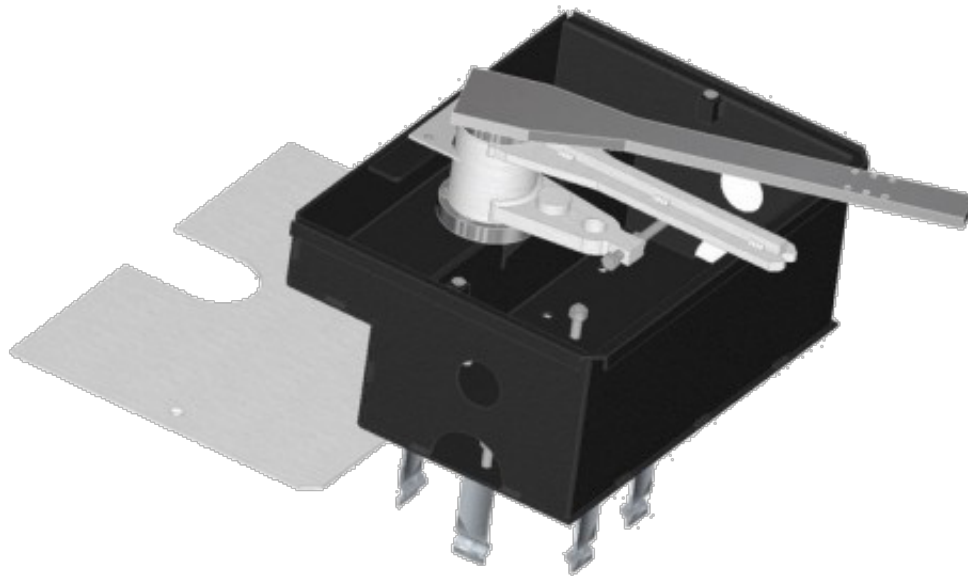

Dane aktualne na dzień: 03-04-2025 07:18

Link do produktu: <https://www.e-gate.com.pl/came-frog-pc-skrzynia-fundamentowa-ze-stali-z-zabezpieczeniem-antykorozyjnym-p-694.html>

Came Frog-PC skrzynia fundamentowa ze stali z zabezpieczeniem antykorozyjnym

Cena brutto	3 966,00 zł
Cena netto	3 224,39 zł
Cena poprzednia	5 289,00 zł
Dostępność	Dostępny
Kod producenta	FROG-PC
Producent	CAME

Opis produktu

Came Frog-PC skrzynia fundamentowa ze stali z zabezpieczeniem antykorozyjnym

Skrzynia fundamentowa ze stali z zabezpieczeniem antykorozyjnym wykonanym metodą kataforezy, wyposażona w dźwignię napędową i regulowany ogranicznik otwierania skrzydeł.

Zestaw Zawiera

-FROG PC skrzynia fundamentowa x 1szt.