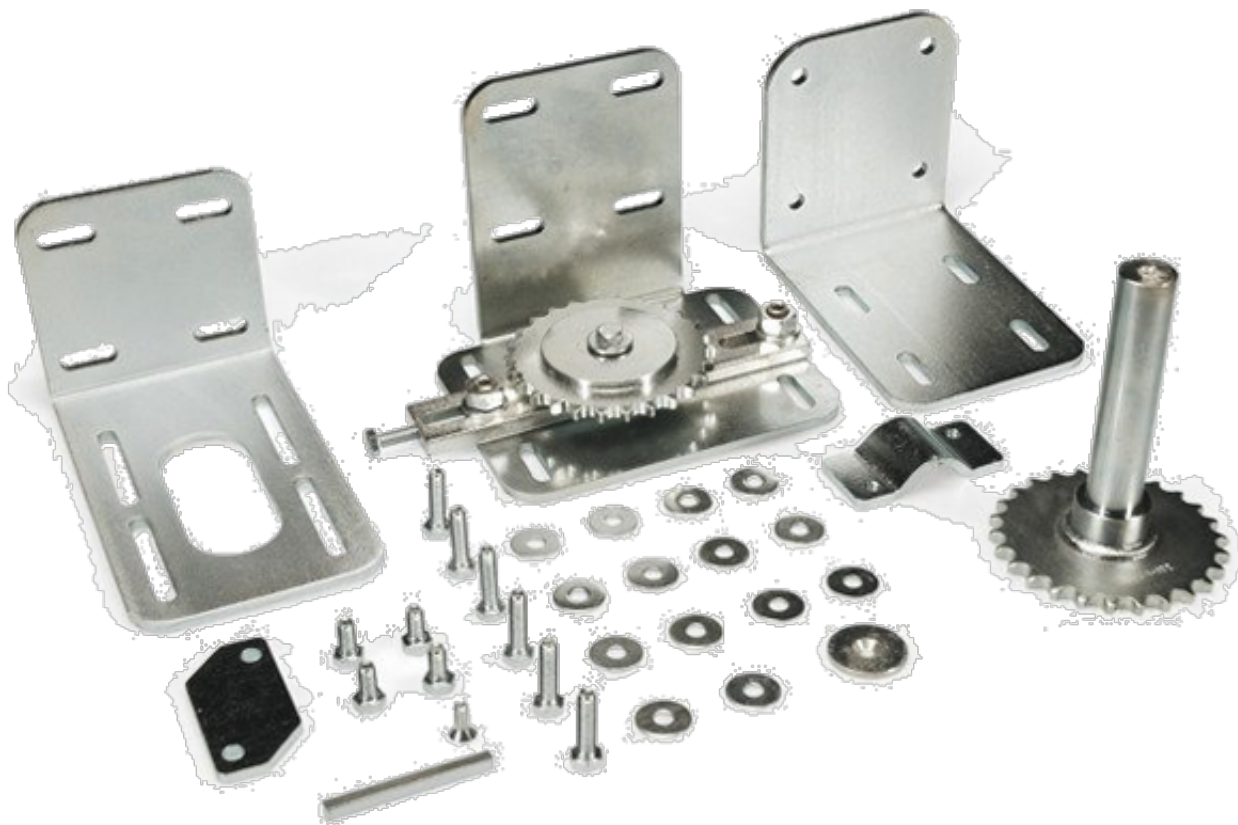


Dane aktualne na dzień: 03-04-2025 13:05

Link do produktu: <https://www.e-gate.com.pl/came-c004-wal-z-zebatka-z26-system-dociskania-lancucha-uchwyty-zawiasowe-oraz-wsporniki-do-mocowania-p-780.html>

Came C004 wał z zębatką Z26, system dociskania łańcucha, uchwyty zawiasowe oraz wsporniki do mocowania

Cena brutto	910,00 zł
Cena netto	739,84 zł
Dostępność	Dostępny
Kod producenta	C004
Producent	CAME

Opis produktu

Came C004 wał z zębatką Z26, system dociskania łańcucha, uchwyty zawiasowe oraz wsporniki do mocowania

Wał z zębatką Z26, system dociskania łańcucha, uchwyty zawiasowe oraz wsporniki do mocowania siłownika stosowane do bram składanych.

Zestaw Zawiera

- CAME C004 zestaw montażowy x 1kpl.**
- gwarancja od autoryzowanego dealera firmy Came**
- instrukcja w języku polskim**