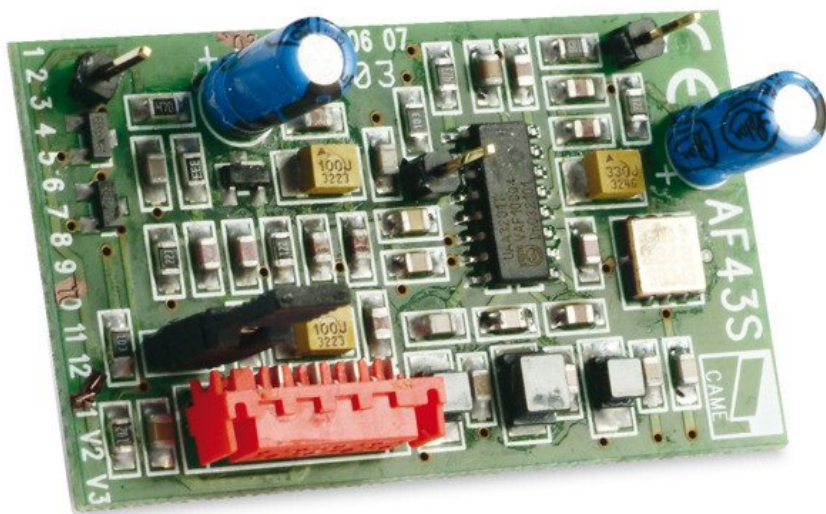

Link do produktu: <https://www.e-gate.com.pl/came-bks08ags-zestaw-do-bram-przesuwnych-8mb-listwa-zebata-przykladowy-zestaw-do-pracy-intensywnej-p-4024.html>

CAME BKS08AGS Zestaw Do Bram Przesuwnych + 8mb LISTWA ZĘBATA - Przykładowy Zestaw DO PRACY INTENSYWNEJ

Cechy I Funkcje:

- Samokodowanie pomiędzy nadajnikiem i odbiornikiem
- Miganie wstępne lampy podczas otwierania i zamykania
- Zatrzymanie ruchu bramy za pomocą pilota
- Możliwość podłączenia lampy oświetlającej
- Możliwość zsynchronizowania dwóch siłowników
- Funkcja master slave - maksymalne uproszczenie podłączeń na płytach przy synchronizowaniu siłowników
- Zabezpieczenie nieruchomej bramy - komendy otwórz/zamknij są ignorowane, jeżeli w świetle bramy znajduje się przeszkoda
- Szybkie otwieranie

Parametry Techniczne Napędu:

- Producent: Came
- Stopień ochrony: IP44

-
- Zasilanie: 230V AC 50/60Hz
 - Zasilanie silnika: 230V AC 50/60Hz
 - Maksymalny pobór prądu: 4,5 A
 - Moc maksymalna silnika (W): 520
 - Temperatura pracy (°C): -20 - +55
 - Prędkość przesuwu: 10,5m/min
 - Siła ciągu: 800 N

Zestaw Zawiera

W Skład Zestawu Wchodzi:

- Siłownik 230 V BKS08AGS x 1szt.
- Karta częstotliwości AF43S x 1szt.
- Czterokanałowy pilot Came AT04EV x 1szt.
- Fotokomórka DIR10 x 1kpl.
- Listwa zębata metalowa 10mm x 8m (w odcinkach 1m).
- Karta gwarancyjna
- Instrukcja w języku polskim