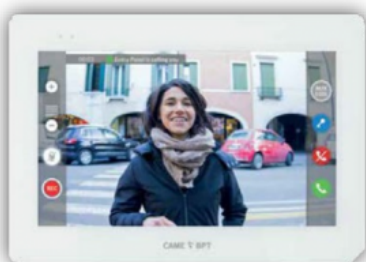

- Odbiornik głośnomówiący, bezśluchawkowy.
- Montaż podtynkowy (grubość 11 mm), natynkowy (grubość 24 mm) lub na podstawie nabiurkowej.
- Kolorowy ekran dotykowy z technologią antyrefleksyjną o przekątnej 7".
- Dostępne kolory: biały lub czarny.
- Wbudowana karta sieciowa WiFi.
- Możliwość powiązania 4 urządzeń mobilnych - aplikacja VideoEntry na Android i iOS - odbieranie połączeń w sieci WiFi i zdalnie, przez chmurę CameConnect.
- Wideosekretarka oraz możliwość nagrywania rozmowy (do 100 nagrań po 10 sekund każde).
- Funkcja automatycznego otwierania drzwi zgodnie z harmonogramem.
- Podgląd obrazu z kamer CCTV (protokół RTSP).
- Konfigurowany interfejs użytkownika.
- Programowane melodie wywołania.
- Regulacja głośności dźwięku wywołania (wyłącznie dźwięku wywołania sygnalizowane diodą LED).
- Sekwencyjne przełączanie obrazu z paneli zewnętrznych.

- Przyciski funkcyjne dostępne w menu ekranowym.
- Przycisk wezwania Portiera.
- Wywołania interkomowe (przyciski dostępne w menu ekranowym).
- Przycisk „Panika” umożliwiający wezwanie na pomoc Portiera.
- Wymiary w montażu podtynkowym: 185 x 129 x 11 mm,
wymiary w montażu natynkowym: 185 x 129 x 24 mm.

ZDALNA OBSŁUGA

- ✓ Odbieranie połączeń na smartfonie lub tablecie
- ✓ Otwieranie drzwi
- ✓ Włączanie światła
- ✓ Wyświetlanie obrazu na żywo z paneli zewnętrznych
- ✓ Dzwonienie do domu

SPECJALNA APLIKACJA VIDEOENTRY
UMOŻLIWIA ODBIERANIE POŁĄCZEŃ NA
SMARTFONIE