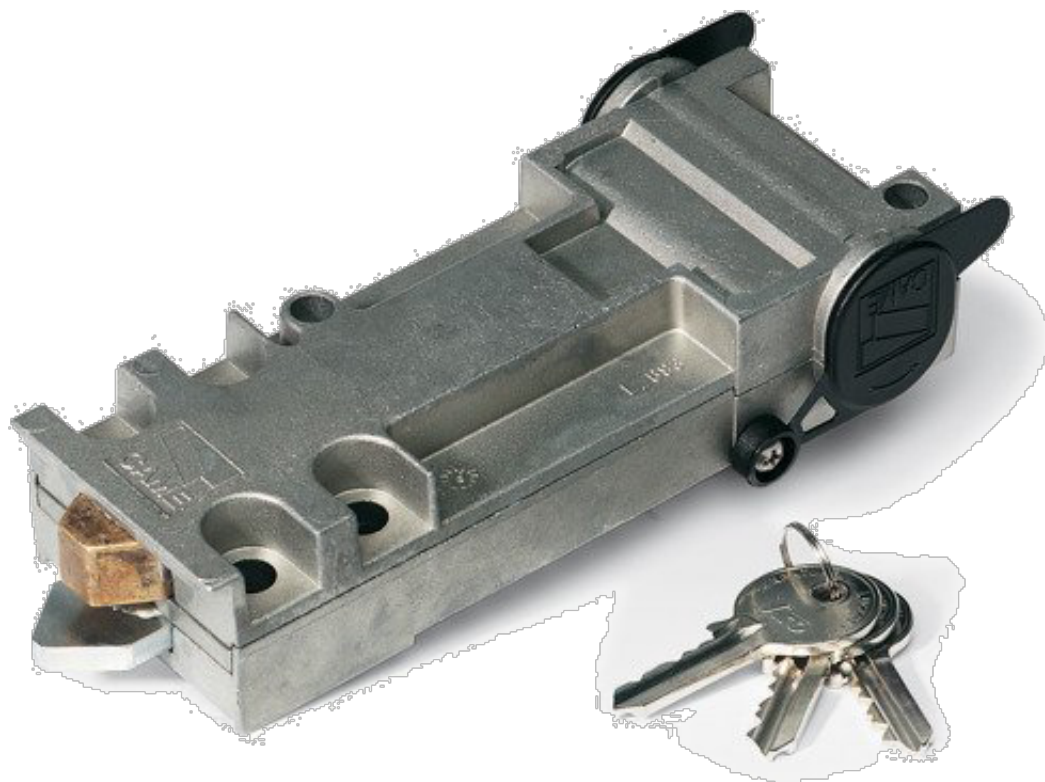


Dane aktualne na dzień: 01-04-2025 10:15

Link do produktu: <https://www.e-gate.com.pl/came-a4366-system-wysprzeglajacy-z-kluczem-personalnym-top-p-3334.html>

Came A4366 system wysprzeglajacy z kluczem personalnym "Top"

Cena brutto	381,30 zł
Cena netto	310,00 zł
Dostępność	Dostępny
Numer katalogowy	CAME
Kod producenta	A4366
Producent	CAME

Opis produktu

Came A4366 system wysprzeglajacy z kluczem personalnym "Top"

System wysprężający z kluczem personalnym "Top"

Zestaw Zawiera

-A4366 system wysprężający x 1 szt.

CAME

40 lat doświadczenia. Od 1972 roku, czyli od momentu powstania firmy, Came Cancelli Automatici, oprócz rozwoju systemów automatyki domowej oraz systemów antywłamaniowych, produkuje najszerszą gamę automatyki do bram rezydencjalnych i przemysłowych, automatyki do parkingów i kontroli dostępów. Obecnie firma, nastawiona na nieustanną innowację i ostrożne nabywanie nowych marek i specjalizacji, dysponuje gruntownym doświadczeniem w zakresie całkowitej kontroli domu (automatyka - systemy antywłamaniowe - automatyka domowa), w zakresie systemów do rozległych obszarów skupisk ludzi, w zakresie zarządzania obszarami miejskimi i przestrzeniami publicznymi, oferując zintegrowane rozwiązania dostosowane do wszelkich wymogów przepisowych oraz monitorowanie przepływu i dostępu.