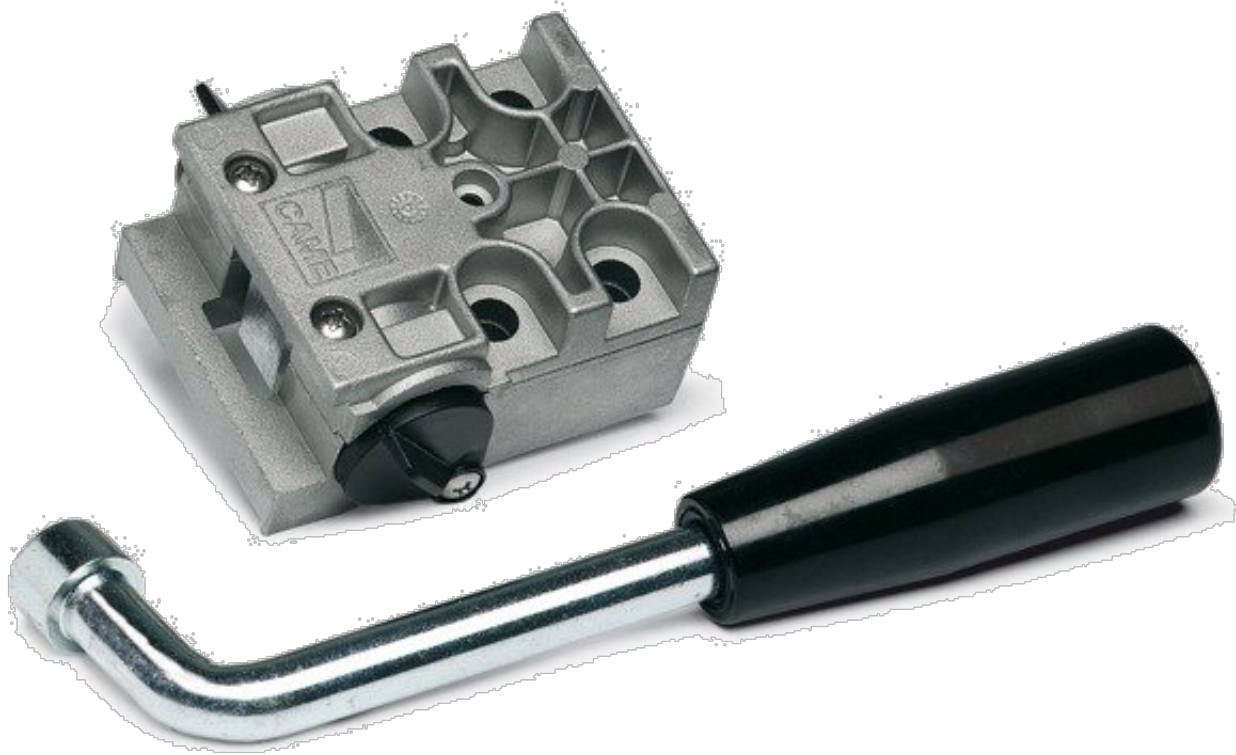

Dane aktualne na dzień: 14-03-2025 08:08

Link do produktu: <https://www.e-gate.com.pl/came-a4364-system-wysprzeglajacy-dzwigniowy-standard-p-3337.html>

Came A4364 system wysprzęglający, dźwigniowy "Standard"

Cena brutto	184,50 zł
Cena netto	150,00 zł
Dostępność	Dostępny
Numer katalogowy	CAME
Kod producenta	A4364
Producent	CAME

Opis produktu

Came A4364 system wysprzęglający, dźwigniowy "Standard"

System wysprężający, dźwigniowy "Standard". Do napędów FROG.

Zestaw Zawiera

-A4364 system wysprężający x 1szt.

CAME

40 lat doświadczenia. Od 1972 roku, czyli od momentu powstania firmy, Came Cancelli Automatici, oprócz rozwoju systemów automatyki domowej oraz systemów antywłamaniowych, produkuje najszerzą gamę automatyki do bram rezydencjalnych i przemysłowych, automatyki do parkingów i kontroli dostępu. Obecnie firma, nastawiona na nieustanną innowację i ostrożne nabywanie nowych marek i specjalizacji, dysponuje gruntownym doświadczeniem w zakresie całkowitej kontroli domu (automatyka - systemy antywłamaniowe - automatyka domowa), w zakresie systemów do rozległych obszarów skupisk ludzi, w zakresie zarządzania obszarami miejskimi i przestrzeniami publicznymi, oferując zintegrowane rozwiązania dostosowane do wszelkich wymogów przepisowych oraz monitorowanie przepływu i dostępu.