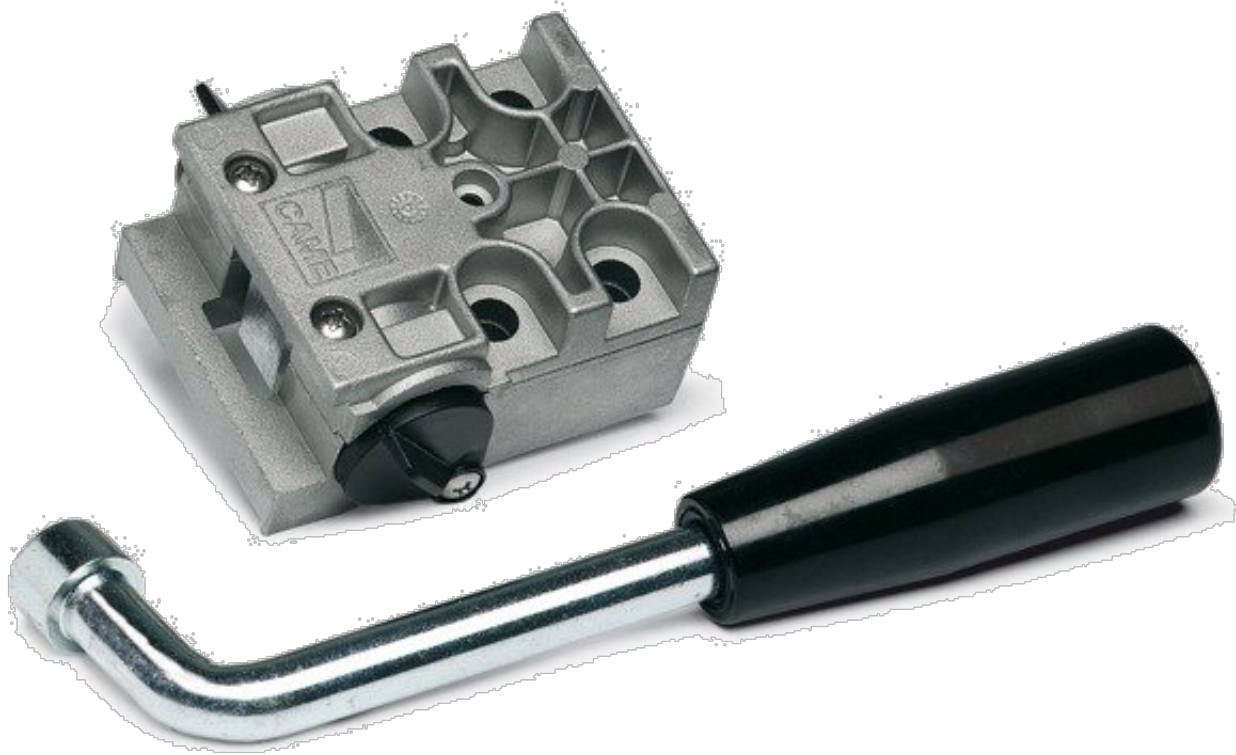

Dane aktualne na dzień: 14-03-2025 05:35

Link do produktu: <https://www.e-gate.com.pl/came-a4364-system-wysprzeglajacy-dzwigniowy-standard-p-3337.html>

Came A4364 system wysprzęglający, dźwigniowy "Standard"

Cena brutto	184,50 zł
Cena netto	150,00 zł
Dostępność	Dostępny
Numer katalogowy	CAME
Kod producenta	A4364
Producent	CAME

Opis produktu

Came A4364 system wysprzęglający, dźwigniowy "Standard"

System wysprężający, dźwigniowy "Standard". Do napędów FROG.

Zestaw Zawiera

-A4364 system wysprężający x 1szt.

CAME

40 lat doświadczenia. Od 1972 roku, czyli od momentu powstania firmy, Came Cancelli Automatici, oprócz rozwoju systemów automatyki domowej oraz systemów antywłamaniowych, produkuje najszerszą gamę automatyki do bram rezydencjalnych i przemysłowych, automatyki do parkingów i kontroli dostępu. Obecnie firma, nastawiona na nieustanną innowację i ostrożne nabywanie nowych marek i specjalizacji, dysponuje gruntownym doświadczeniem w zakresie całkowitej kontroli domu (automatyka - systemy antywłamaniowe - automatyka domowa), w zakresie systemów do rozległych obszarów skupisk ludzi, w zakresie zarządzania obszarami miejskimi i przestrzeniami publicznymi, oferując zintegrowane rozwiązania dostosowane do wszelkich wymogów przepisowych oraz monitorowanie przepływu i dostępu.