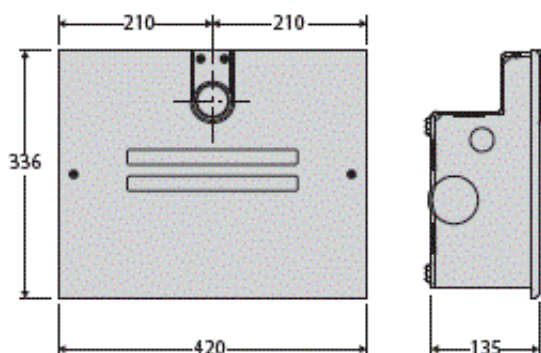

Samohamowny podziemny napęd elektromechaniczny do bram skrzydłowych o długości do 4m z silnikami 230 V. Zintegrowane ograniczniki mechaniczne na otwieranie i zamykanie, umożliwiające opcję prostej instalacji poprzez ograniczenie konieczności fizycznych ograniczników.

System magnetycznych wyłączników krańcowych (opcjonalny) zapewnia najwyższy poziom dokładności i niezawodności we wszystkich warunkach pogodowych.

System wyłączników krańcowych oparty na enkoderze zapewnia precyzję i szybką instalację.

Skład zestawu

KUPUJĄC ZESTAW OTRZYMUJESZ:

- **Siłownik podziemny BFT ELI AC A40**
- **komplet elementów montażowych, instrukcje w języku polskim, karta gwarancyjna producenta**

WYMIARY (mm):

BFT

BFT - od 1980 roku działa w branży automatyki do bram, garaży i drzwi. Dzięki wiedzy zdobywanej przez prawie 30 lat oraz stosowaniu awangardowych materiałów i technologii, firma BFT stała się synonimem absolutnej niezawodności. Cała gama produktów jest skrupulatnie projektowana, aby zapewnić łatwość ich użytkowania, a jednocześnie zapobiec zagrożeniom dla osób, zwierząt domowych i przedmiotów. Każde z urządzeń automatycznych jest poddawane surowym testom kontrolnym, aby zapewnić ich maksymalną funkcjonalność. W ten sposób powstają produkty na wysokim poziomie, posiadające najważniejsze certyfikaty stwierdzające ich jakość i zgodność z obowiązującymi przepisami. Inteligencja rozwiązań BFT nie ogranicza się do produktów. Również usługi serwisowe mają znaczenie: firma BFT jest zawsze w pobliżu swoich klientów poprzez rozbudowaną sieć instalatorów i fachowców, zarówno w Polsce, we Włoszech jak i na całym świecie.