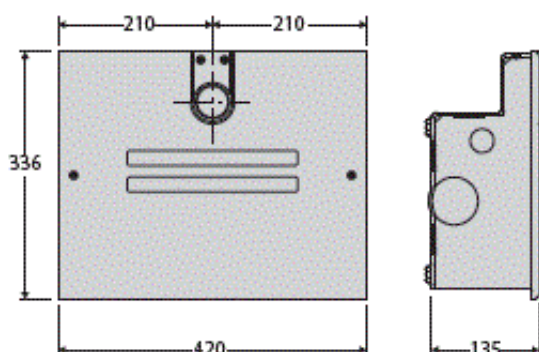

Samohamowny podziemny napęd elektromechaniczny do bram skrzydłowych o długości do 3,5m z silnikami 230 V. Zintegrowane ograniczniki mechaniczne na otwieranie i zamykanie, umożliwiające opcję prostej instalacji poprzez ograniczenie konieczności fizycznych ograniczników.

System magnetycznych wyłączników krańcowych (opcjonalny) zapewnia najwyższy poziom dokładności i niezawodności we wszystkich warunkach pogodowych.

System wyłączników krańcowych oparty na enkoderze zapewnia precyzję i szybką instalację.

Skład zestawu

KUPUJĄC ZESTAW OTRZYMUJESZ:

- Siłownik podziemny BFT ELI AC A35 VELOCE
- komplet elementów montażowych, instrukcje w języku polskim, karta gwarancyjna producenta

WYMIARY (mm):

BFT

BFT - od 1980 roku działa w branży automatyki do bram, garaży i drzwi. Dzięki wiedzy zdobywanej przez prawie 30 lat oraz stosowaniu awangardowych materiałów i technologii, firma BFT stała się synonimem absolutnej niezawodności. Cała gama produktów jest skrupulatnie projektowana, aby zapewnić łatwość ich użytkowania, a jednocześnie zapobiec zagrożeniom dla osób, zwierząt domowych i przedmiotów. Każde z urządzeń automatycznych jest poddawane surowym testom kontrolnym, aby zapewnić ich maksymalną funkcjonalność. W ten sposób powstają produkty na wysokim poziomie, posiadające najważniejsze certyfikaty stwierdzające ich jakość i zgodność z obowiązującymi przepisami. Inteligencja rozwiązań BFT nie ogranicza się do produktów. Również usługi serwisowe mają znaczenie: firma BFT jest zawsze w pobliżu swoich klientów poprzez rozbudowaną sieć instalatorów i fachowców, zarówno w Polsce, we Włoszech jak i na całym świecie.