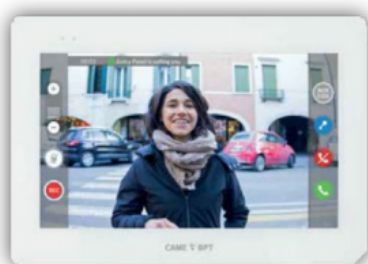

- Odbiornik głośnomówiący, bezsluchawkowy.
- Montaż podtynkowy (grubość 11 mm), natynkowy (grubość 24 mm) lub na podstawie nabiurkowej.
- Kolorowy ekran dotykowy z technologią antyrefleksyjną o przekątnej 7".
- Dostępne kolory: biały lub czarny.
- Wbudowana karta sieciowa WiFi.
- Możliwość powiązania 4 urządzeń mobilnych - aplikacja VideoEntry na Android i iOS - odbieranie połączeń w sieci WiFi i zdalnie, przez chmurę CameConnect.
- Wideosekretarka oraz możliwość nagrywania rozmowy (do 100 nagrań po 10 sekund każde).
- Funkcja automatycznego otwierania drzwi zgodnie z harmonogramem.
- Podgląd obrazu z kamer CCTV (protokół RTSP).
- Konfigurowany interfejs użytkownika.
- Programowane melodie wywołania.
- Regulacja głośności dźwięku wywołania (wyłącznie dźwięku wywołania sygnalizowane diodą LED).
- Sekwencyjne przełączanie obrazu z paneli zewnętrznych.

- Przyciski funkcyjne dostępne w menu ekranowym.
- Przycisk wezwania Portiera.
- Wywołania interkomowe (przyciski dostępne w menu ekranowym).
- Przycisk „Panika” umożliwiający wezwanie na pomoc Portiera.
- Wymiary w montażu podtynkowym: 185 x 129 x 11 mm,
wymiary w montażu natynkowym: 185 x 129 x 24 mm.

Zestaw Zawiera

W skład zestawu wchodzi:

- Bezsłuchawkowy odbiornik wideo z ekranem dotykowym 7", kolor biały. XTS 7 WH WIFI (840CH-0030) - 1 sztuka

VIDEOENTRY

XTS REWOLUCYJNY WIDEODOMOFON OBSŁUGA Z POZIOMU SMARTFONA

ZDALNA OBSŁUGA

- ✓ Odbieranie połączeń na smartfonie lub tablecie
- ✓ Otwieranie drzwi
- ✓ Włączanie światła
- ✓ Wyświetlanie obrazu na żywo z paneli zewnętrznych
- ✓ Dzwonienie do domu

SPECJALNA APLIKACJA VIDEOENTRY
UMOŻLIWIA ODBIERANIE POŁĄCZEŃ NA
SMARTFONIE